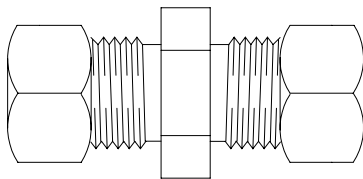

## COPPER TUBING & FITTINGS

**COMPRESSION FITTING**  
 Tube OD Size x Pipe NPT Size

3300 1/8 x 1/8	3313 3/8 x 3/8
3301 3/16 x 1/8	3314 3/8 x 1/2
3302 3/16 x 1/4	3320 1/2 x 1/4
3303 1/4 x 1/8	3321 1/2 x 3/8
3304 1/4 x 1/4	3322 1/2 x 1/2
3305 1/4 x 3/8	3323 1/2 x 3/4
3306 1/4 x 1/2	3324 5/8 x 3/8
3307 5/16 x 1/8	3325 5/8 x 1/2
3308 5/16 x 1/4	3326 5/8 x 3/4
3309 5/16 x 3/8	3327 3/4 x 1/2
3310 5/16 x 3/8	3328 3/4 x 3/4
3311 5/16 x 1/2	3330 7/8 x 3/4
3312 3/8 x 1/4	3331 7/8 x 1

**COMPRESSION ELBOW**

3352 1/8 x 1/8	3365 3/8 x 1/2
353 3/16 x 1/8	3368 1/2 x 1/4
3355 1/4 x 1/8	3369 1/2 x 3/8
3356 1/4 x 1/4	3370 1/2 x 1/2
3357 1/4 x 3/8	3371 1/2 x 3/4
3358 5/16 x 1/8	3372 5/8 x 3/8
3359 5/16 x 1/4	3373 5/8 x 1/2
3360 5/16 x 3/8	3374 5/8 x 3/4
3363 3/8 x 1/4	3377 3/4 x 3/4
3364 3/8 x 3/8	

**COMPRESSION SLEEVE**

3342 1/8
3343 3/16
3344 1/4
3345 5/16
3346 3/8
3347 7/16
3348 1/2
3349 5/8
3350 3/4
3351 7/8

**COMPRESSION UNION**  
 Tube OD Size x Tube OD Size

3378 1/8	3384 1/2
3379 3/16	3385 5/8
3380 1/4	3386 3/4
3381 5/16	3387 7/8
3382 3/8	