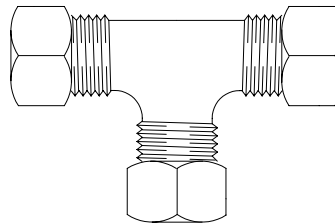

## COPPER TUBING & FITTINGS

**COMPRESSION FITTING**  
 Tube OD Size x Pipe NPT Size

3300 1/8 x 1/8	3313 3/8 x 3/8
3301 3/16 x 1/8	3314 3/8 x 1/2
3302 3/16 x 1/4	3320 1/2 x 1/4
3303 1/4 x 1/8	3321 1/2 x 3/8
3304 1/4 x 1/4	3322 1/2 x 1/2
3305 1/4 x 3/8	3323 1/2 x 3/4
3306 1/4 x 1/2	3324 5/8 x 3/8
3307 5/16 x 1/8	3325 5/8 x 1/2
3308 5/16 x 1/4	3326 5/8 x 3/4
3309 5/16 x 3/8	3327 3/4 x 1/2
3310 5/16 x 3/8	3328 3/4 x 3/4
3311 5/16 x 1/2	3330 7/8 x 3/4
3312 3/8 x 1/4	3331 7/8 x 1

**COMPRESSION ELBOW**

3352 1/8 x 1/8	3365 3/8 x 1/2
353 3/16 x 1/8	3368 1/2 x 1/4
3355 1/4 x 1/8	3369 1/2 x 3/8
3356 1/4 x 1/4	3370 1/2 x 1/2
3357 1/4 x 3/8	3371 1/2 x 3/4
3358 5/16 x 1/8	3372 5/8 x 3/8
3359 5/16 x 1/4	3373 5/8 x 1/2
3360 5/16 x 3/8	3374 5/8 x 3/4
3363 3/8 x 1/4	3377 3/4 x 3/4
3364 3/8 x 3/8	

**COMPRESSION SLEEVE**

3342 1/8
3343 3/16
3344 1/4
3345 5/16
3346 3/8
3347 7/16
3348 1/2
3349 5/8
3350 3/4
3351 7/8

**COMPRESSION UNION**  
 Tube OD Size x Tube OD Size

3378 1/8	3384 1/2
3379 3/16	3385 5/8
3380 1/4	3386 3/4
3381 5/16	3387 7/8
3382 3/8	

**COMPRESSION 3-WAY TEE**

3389 3/16
3390 1/4
3391 5/16
3392 3/8
3394 1/2
3395 5/8

**COMPRESSION NUT**  
 Tube OD Size

3332 1/8	3337 7/16
3333 3/16	3338 1/2
3334 1/4	3339 5/8
3335 5/16	3340 3/4
3336 3/8	