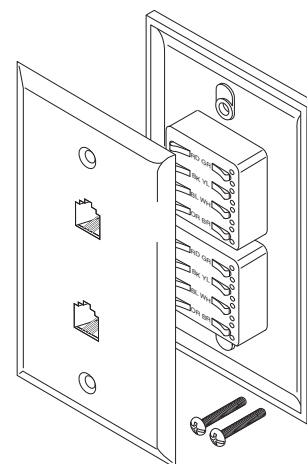

303-214IV Ivory
303-214WH White