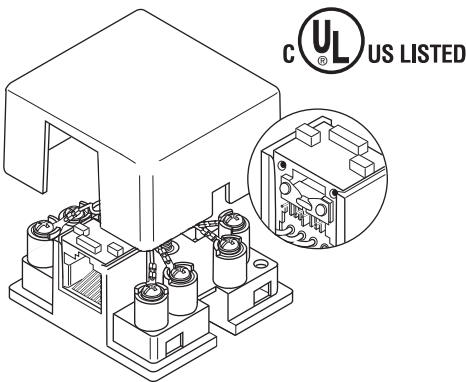

- 300-145**□□ 4C Ivory, White
- 300-147**□□ 6C Ivory, White
- 300-149**□□ 8C Ivory, White
- 301-145**□□ 4C Ivory, White UL
- 301-147**□□ 6C Ivory, White UL
- 301-149**□□ 8C Ivory, White UL

- 300-146IV** 4C Ivory
- 301-146**□□ 4C Ivory, White UL

301-153IV 8C Short-Bar Ivory

- 300-024IV** 4C Ivory
- 300-024WH** 4C White
- 300-026IV** 6C Ivory
- 300-028IV** 8C Ivory

- 300-034IV** 4C Ivory-Voice
- 300-034WH** 4C White-Voice
- 300-035IV** 4C Ivory-Data
- 300-036IV** 6C Ivory-Voice
- 300-037IV** 6C Ivory-Data
- 300-038IV** 8C Ivory-Voice
- 300-039IV** 8C Ivory-Data

- 300-145IV** 4C Ivory Surface Jack
- 300-145WH** 4C White Surface Jack
- 300-146IV** 4C Ivory Surface Dual Jack
- 300-147IV** 6C Ivory Surface Jack
- 300-147WH** 6C White Surface Jack
- 300-149IV** 8C Ivory Surface Jack
- 300-149WH** 8C White Surface Jack
- 301-145IV** 4C Ivory Surface Jack UL
- 301-145WH** 4C White Surface Jack UL
- 301-146IV** 4C Ivory Surface Dual Jack UL
- 301-146WH** 4C White Surface Dual Jack UL
- 301-147IV** 6C Ivory Surface Jack UL
- 301-147WH** 6C White Surface Jack UL
- 301-149IV** 8C Ivory Surface Jack UL
- 301-149WH** 8C White Surface Jack UL
- 301-153IV** 8C Ivory RJ31X Jack UL with Shorting Bar Suitable for Alarm System Installations