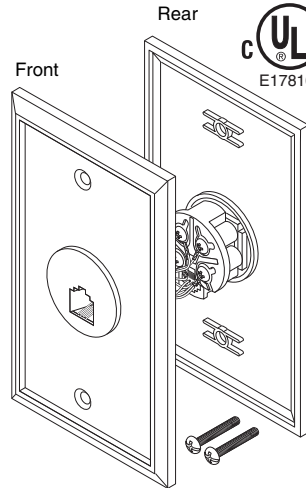

- **301-004WH** 4C White UL
- **301-006WH** 6C White UL
- **301-008WH** 8C White UL