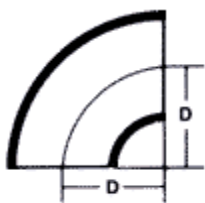

PRODUCTS: ELBOWS

90° ELBOW/LONG RADIUS

90° ELBOW/SHORT RADIUS

45° ELBOW

NOMINAL PIPE SIZE	OUTSIDE DIAMETER	CENTER-TO-END DIMENSIONS		
		A 90° LONG RADIUS	B 45°	D 90° SHORT RADIUS
1/2"	.84	1.50	.62	-
3/4"	1.05	1.12	.44	-
1"	1.32	1.50	.88	1.00
1 1/4"	1.66	1.88	1.00	1.25
1 1/2"	1.90	2.25	1.12	1.50
2"	2.38	3.00	1.38	2.00
2 1/2"	2.88	3.75	1.75	2.50
3"	3.50	4.50	2.00	3.00
4"	4.50	6.00	2.50	4.00
5"	5.56	7.50	3.12	5.00
6"	6.62	9.00	3.75	6.00
8"	8.62	12.00	5.00	8.00
10"	10.75	15.00	6.25	10.00
12"	12.75	18.00	7.50	12.00