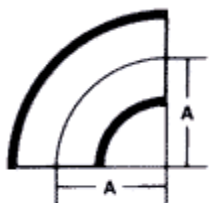

PRODUCTS: ELBOWS

90° ELBOW/LONG RADIUS

90° ELBOW/SHORT RADIUS

45° ELBOW

NOMINAL PIPE SIZE	OUTSIDE DIAMETER	CENTER-TO-END DIMENSIONS		
		A 90° LONG RADIUS	B 45°	D 90° SHORT RADIUS
1/2"	.84	1.50	.62	-
3/4"	1.05	1.12	.44	-
1"	1.32	1.50	.88	1.00
1 1/4"	1.66	1.88	1.00	1.25
1 1/2"	1.90	2.25	1.12	1.50
2"	2.38	3.00	1.38	2.00
2 1/2"	2.88	3.75	1.75	2.50
3"	3.50	4.50	2.00	3.00
4"	4.50	6.00	2.50	4.00
5"	5.56	7.50	3.12	5.00
6"	6.62	9.00	3.75	6.00
8"	8.62	12.00	5.00	8.00
10"	10.75	15.00	6.25	10.00
12"	12.75	18.00	7.50	12.00