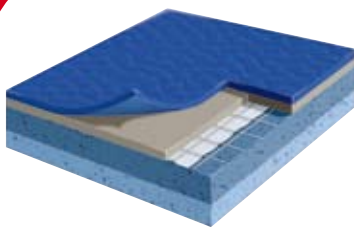

### Taraflex® Sport Performance Plus

**Sanosol®** ••• Triple-Action **Protecsol®** **CXP™** **D-Max™**

- Shock absorption  
EN 14808:  $\geq 38\%$   
DIN 18032:  $\geq 41\%$

- Total thickness: 9 mm

17 colours

### Taraflex® Sport M Plus

**Sanosol®** ••• Triple-Action **Protecsol®** **CXP™** **D-Max™**

- Shock absorption  
EN 14808:  $\geq 32\%$   
DIN 18032:  $\geq 35\%$

- Total thickness: 7 mm

17 colours