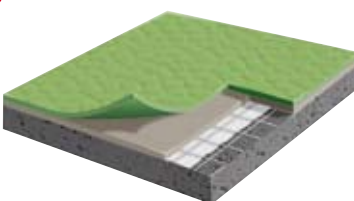

Taraflex® Actionsport 50

Sanosol® ••• Triple-Action **Protecsol®** **D-Max™**

- Shock absorption
  EN 14808: $\geq 24\%$
  DIN 18032: $\geq 27\%$

- Total thickness: 5 mm

13 colours.