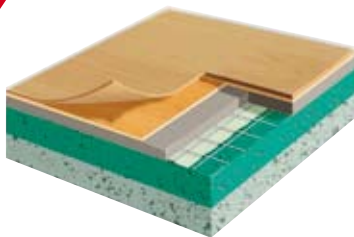

### Taraflex® Sport Performance Plus

**Sanosol®** ••• Triple-Action **Protecsol®** **CXP™** **D-Max™**

- Shock absorption  
EN 14808:  $\geq 38\%$   
DIN 18032:  $\geq 41\%$

- Total thickness: 9 mm

17 colours