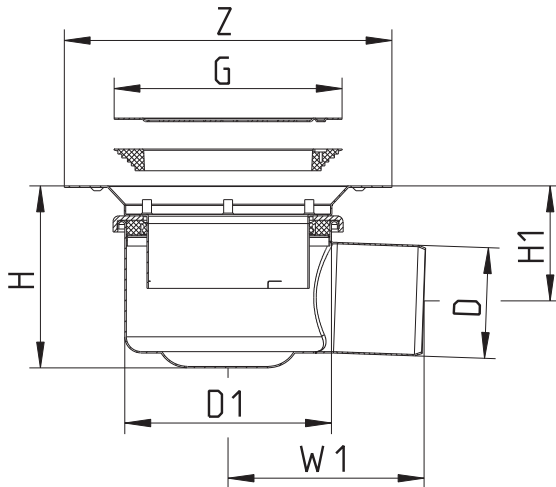

SPECIFICATION: BLÜCHER BSR-700 AISI Type 304 stainless steel adjustable shower drain with 8-3/4"(222) round top, surface membrane clamp for vinyl flooring, Vienna grating (standard), and no hub side outlet.

Optional Gratings			
	Suffix	Description	
	-C	Copenhagen	<input type="checkbox"/>

Dimensional Chart

Model	Pipe Size <i>D</i>	<i>D1</i>	Top Size <i>Z</i>	<i>G</i>	<i>H</i> Adjustable	<i>H1</i> Adjustable	<i>W1</i>
BSR-702	2"(50)	5-1/2"(140)	8-3/4"(222)	6-1/8"(155)	4-3/4"(120) - 5-1/8"(130)	2-3/8"(60) - 2-13/16"(70)	5"(127)
BSR-703	3"(75)	5-1/2"(140)	8-3/4"(222)	6-1/8"(155)	4-7/8"(123) - 6-1/16"(153)	3-1/8"(78) - 4-5/16"(108)	5-1/4"(133)