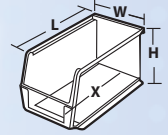

30250

Large front label slot for easy coding and scanning

Lengthwise dividers keep items separated

"See-through" crystal styrene bin lids protect contents

30210

30220

30230

30235

30240

30250

AkroBins®

Model No.	Outside Dimensions						Bottom Dimensions								Bin Load Capacity on Rack**	Ctn. Qty.	Dividers***	Bin Lids	Lid Pkg. Qty.
	Inches			mm			Inches				mm								
	L	W	H	L	W	H	L	W	H	X	L	W	H	X					
30210	5¾	4½	3	137	105	76	4¾	3¾	2¼	4	120	87	71	102	10 lbs.	24	40210 (1)	30211	24
30220	7¾	4½	3	187	105	76	6¾	3¾	2¼	6	171	87	71	152	10 lbs.	24	40220 (1)	30221	24
30230	10¾	5½	5	276	140	127	10¼	4¾	4¾	9	260	111	121	229	30 lbs.	12	40230 (1)	30231	12
30235	10¾	11	5	276	279	127	10¼	10	4¾	9	260	254	121	229	50 lbs.	6	40230 (3)	30236	6
30320	8¾	33	5	219	838	127	7	31½	4¾	6	178	800	106	152	80 lbs.	4	40321/ 40220 (7)	30321	4
30224	10¾	4½	4	276	105	102	10¼	3¾	3¾	9	260	87	95	229	30 lbs.	12	–	–	–
30234	14¾	5½	5	375	140	127	14¼	4¾	4¾	12¼	357	111	121	325	50 lbs.	12	–	–	–
30239	10¾	8¼	7	273	210	178	10	6¾	6¾	8	254	167	171	203	50 lbs.	6	40239 (1)	–	–
30240	14¾	8¼	7	375	210	178	14	6¾	6¾	12	356	167	171	305	60 lbs.	12	40245 (1)	–	–
30250	14¾	16½	7	375	419	178	14	14¾	6¾	12	356	375	171	305	75 lbs.	6	40245 (3)	–	–
30255	10¾	16½	5	276	419	127	9¾	15	4¾	9	248	381	121	228	60 lbs.	6	40230 (3)	–	–
30260	18	11	10	457	254	254	17	9½	9¾	14¾	432	241	248	360	60 lbs.	6	40260 (3)	–	–
30265	18	8¼	9	457	210	229	17¾	6¾	8¼	14½	435	171	210	368	60 lbs.	6	40265 (1)	–	–
30270	18	16½	11	457	419	279	17¾	14¾	10¼	14	435	375	260	355	100 lbs.*	3	40270 (3)	–	–