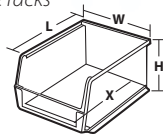

30292

30287

Easy to carry with large handle molded onto back of bin

Optional window optimizes interior space and keeps contents visible

30283

30282

30290

Optional dividers keep parts separated widthwise or lengthwise

Super-Size AkroBins®

Model No.	Outside Dimensions						Inside Dimensions								Capacity on Rack	Stacking Capacity / Qty. Stacked	Ctn. Qty.	Length Divider*	Width Divider*	Window
	Inches			mm			Inches				mm									
	L	W	H	L	W	H	L	W	H	X	L	W	H	X						
30280	20	12¾	6	508	314	152	16¾	10¼	5¾	15½	429	271	137	394	200 lbs.	40 lb./10	4	–	–	–
30281	20	12¾	8	508	314	203	16¾	10¼	7¾	15½	429	271	187	394	200 lbs.	50 lb./7	3	–	–	–
30282	20	12¾	12	508	314	305	16¾	10¼	11¾	15½	429	271	289	394	200 lbs.	60 lb./5	2	–	–	–
30283	20	18¾	12	508	467	305	16¾	16¾	11¾	15½	429	421	289	394	300 lbs.	150 lb./5	1	–	–	–
30290	29¼	18¾	12	743	467	305	26¾	16¾	11¾	24¾	664	421	289	629	300 lbs.	150 lb./5	1	–	–	–
30286	23¾	11	7	606	280	178	20¾	9¾	6¾	19¾	530	232	155	483	200 lbs.	150 lb./5	4	40286 (3)	41286 (2)	21286
30287	23¾	11	10	606	279	254	20¾	9	9¾	19¾	527	229	232	491	300 lbs.	150 lb./5	4	40287 (3)	41287 (2)	21287
30288	23¾	16½	11	606	419	279	20¾	14¾	10¾	19¾	527	365	257	491	300 lbs.	150 lb./5	1	40287 (3)	41288 (2)	21288
30289	23¾	18¼	12	606	463	305	20¾	16	11¾	19¼	527	406	283	394	300 lbs.	150 lb./5	1	40289 (3)	41289 (2)	21289
30292	29¾	11	10	759	279	254	26¾	9	9¾	25¾	679	229	232	643	300 lbs.	150 lb./5	4	40292 (3)	41287 (2)	21287
30293	29¾	16½	11	759	419	279	26¾	14¾	10¾	25¾	679	365	257	643	300 lbs.	150 lb./5	1	40292 (3)	41288 (2)	21288