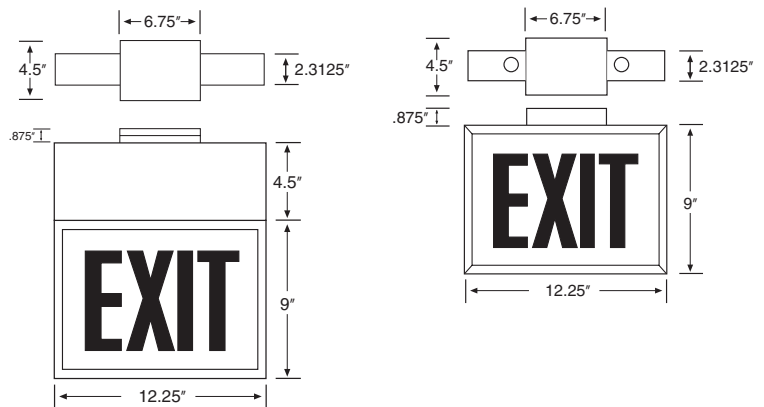

## DIMENSIONS

## Ordering Information

Catalog Model #	Number of faces	Letter Color	Housing Color	Directional Arrows	Input Voltage
<b>CA</b> (AC only)	<b>1</b> -Single face	<b>Red</b>	<b>White</b>	<b>NA</b> -No arrows	<b>CA</b> -120V
<b>CXPU</b> (Battery Backup)	<b>2</b> -Double face			<b>DA</b> -Double arrows <b>RA</b> -Right arrow <b>LA</b> -Left arrow	<b>CXPU</b> -120/277V
<b>CAEGO</b> (Glass only for double face; order separately)	--	<b>Red</b>	--	<b>NA</b> -No arrows <b>DA</b> -Double arrows <b>RA</b> -Right arrow <b>LA</b> -Left arrow	--