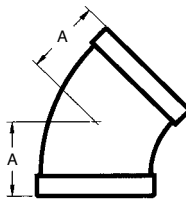

Model 811 90° Elbow

90° Elbow

Unit: Inch

Size	A	Wt. Lbs.	Box Q'ty
1/2	1.12	0.25	240
3/4	1.31	0.40	120
1	1.50	0.64	70
1-1/4	1.75	0.95	40
1-1/2	1.94	1.24	30
2	2.25	1.74	20
2-1/2	2.70	3.28	10

Model 812 90° Reducing Elbow

90° Reducing Elbow

Unit: Inch

Size	A	B	Wt. Lbs.	Box Q'ty
3/4 x 1/2	1.20	1.22	0.33	160
1 x 1/2	1.26	1.36	0.44	110
1 x 3/4	1.18	1.45	0.53	90
1-1/4 x 1/2	1.34	1.53	0.64	75
1-1/4 x 3/4	1.45	1.62	0.75	60
1-1/4 x 1	1.58	1.67	0.77	55
1-1/2 x 1/2	1.41	1.66	0.92	45
1-1/2 x 3/4	1.52	1.75	0.95	45
1-1/2 x 1	1.65	1.80	0.99	40
1-1/2 x 1-1/4	1.82	1.88	1.14	35
2 x 3/4	1.60	1.97	1.28	30
2 x 1	1.73	2.02	1.58	25
2 x 1-1/2	2.02	2.16	1.67	20
2-1/2 x 2	2.39	2.60	3.01	15

Model 813 45° Elbow

45° Elbow

Unit: Inch

Size	A	Wt. Lbs.	Box Q'ty
1/2	0.88	0.22	250
3/4	0.98	0.33	150
1	1.12	0.49	90
1-1/4	1.29	0.73	50
1-1/2	1.43	0.93	35
2	1.68	1.54	18
2-1/2	1.95	2.71	12

Model 814 Straight Tee

Straight Tee

Unit: Inch

Size	A	Wt. Lbs.	Box Q'ty
1/2	1.12	0.33	150
3/4	1.31	0.51	90
1	1.50	0.86	60
1-1/4	1.75	1.30	35
1-1/2	1.94	1.63	24
2	2.25	2.64	12
2-1/2	2.70	4.51	8