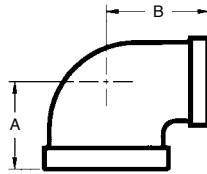

Model 811 90° Elbow

90° Elbow

Unit: Inch

Size	A	Wt. Lbs.	Box Q'ty
1/2	1.12	0.25	240
3/4	1.31	0.40	120
1	1.50	0.64	70
1-1/4	1.75	0.95	40
1-1/2	1.94	1.24	30
2	2.25	1.74	20
2-1/2	2.70	3.28	10

Model 812 90° Reducing Elbow

90° Reducing Elbow

Unit: Inch

Size	A	B	Wt. Lbs.	Box Q'ty
3/4 x 1/2	1.20	1.22	0.33	160
1 x 1/2	1.26	1.36	0.44	110
1 x 3/4	1.18	1.45	0.53	90
1-1/4 x 1/2	1.34	1.53	0.64	75
1-1/4 x 3/4	1.45	1.62	0.75	60
1-1/4 x 1	1.58	1.67	0.77	55
1-1/2 x 1/2	1.41	1.66	0.92	45
1-1/2 x 3/4	1.52	1.75	0.95	45
1-1/2 x 1	1.65	1.80	0.99	40
1-1/2 x 1-1/4	1.82	1.88	1.14	35
2 x 3/4	1.60	1.97	1.28	30
2 x 1	1.73	2.02	1.58	25
2 x 1-1/2	2.02	2.16	1.67	20
2-1/2 x 2	2.39	2.60	3.01	15

Model 813 45° Elbow

45° Elbow

Unit: Inch

Size	A	Wt. Lbs.	Box Q'ty
1/2	0.88	0.22	250
3/4	0.98	0.33	150
1	1.12	0.49	90
1-1/4	1.29	0.73	50
1-1/2	1.43	0.93	35
2	1.68	1.54	18
2-1/2	1.95	2.71	12

Model 814 Straight Tee

Straight Tee

Unit: Inch

Size	A	Wt. Lbs.	Box Q'ty
1/2	1.12	0.33	150
3/4	1.31	0.51	90
1	1.50	0.86	60
1-1/4	1.75	1.30	35
1-1/2	1.94	1.63	24
2	2.25	2.64	12
2-1/2	2.70	4.51	8