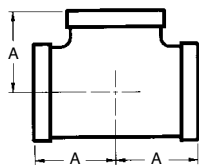

Model 811 90° Elbow

90° Elbow

Unit: Inch

Size	A	Wt. Lbs.	Box Q'ty
1/2	1.12	0.25	240
3/4	1.31	0.40	120
1	1.50	0.64	70
1-1/4	1.75	0.95	40
1-1/2	1.94	1.24	30
2	2.25	1.74	20
2-1/2	2.70	3.28	10

Model 812 90° Reducing Elbow

90° Reducing Elbow

Unit: Inch

Size	A	B	Wt. Lbs.	Box Q'ty
3/4 x 1/2	1.20	1.22	0.33	160
1 x 1/2	1.26	1.36	0.44	110
1 x 3/4	1.18	1.45	0.53	90
1-1/4 x 1/2	1.34	1.53	0.64	75
1-1/4 x 3/4	1.45	1.62	0.75	60
1-1/4 x 1	1.58	1.67	0.77	55
1-1/2 x 1/2	1.41	1.66	0.92	45
1-1/2 x 3/4	1.52	1.75	0.95	45
1-1/2 x 1	1.65	1.80	0.99	40
1-1/2 x 1-1/4	1.82	1.88	1.14	35
2 x 3/4	1.60	1.97	1.28	30
2 x 1	1.73	2.02	1.58	25
2 x 1-1/2	2.02	2.16	1.67	20
2-1/2 x 2	2.39	2.60	3.01	15

Model 813 45° Elbow

45° Elbow

Unit: Inch

Size	A	Wt. Lbs.	Box Q'ty
1/2	0.88	0.22	250
3/4	0.98	0.33	150
1	1.12	0.49	90
1-1/4	1.29	0.73	50
1-1/2	1.43	0.93	35
2	1.68	1.54	18
2-1/2	1.95	2.71	12

Model 814 Straight Tee

Straight Tee

Unit: Inch

Size	A	Wt. Lbs.	Box Q'ty
1/2	1.12	0.33	150
3/4	1.31	0.51	90
1	1.50	0.86	60
1-1/4	1.75	1.30	35
1-1/2	1.94	1.63	24
2	2.25	2.64	12
2-1/2	2.70	4.51	8