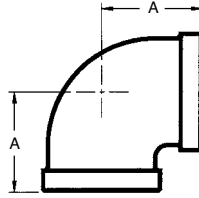

Model 811 90° Elbow

90° Elbow

Unit: Inch

Size	A	Wt. Lbs.	Box Q'ty
1/2	1.12	0.25	240
3/4	1.31	0.40	120
1	1.50	0.64	70
1-1/4	1.75	0.95	40
1-1/2	1.94	1.24	30
2	2.25	1.74	20
2-1/2	2.70	3.28	10

Model 812 90° Reducing Elbow

90° Reducing Elbow

Unit: Inch

Size	A	B	Wt. Lbs.	Box Q'ty
3/4 x 1/2	1.20	1.22	0.33	160
1 x 1/2	1.26	1.36	0.44	110
1 x 3/4	1.18	1.45	0.53	90
1-1/4 x 1/2	1.34	1.53	0.64	75
1-1/4 x 3/4	1.45	1.62	0.75	60
1-1/4 x 1	1.58	1.67	0.77	55
1-1/2 x 1/2	1.41	1.66	0.92	45
1-1/2 x 3/4	1.52	1.75	0.95	45
1-1/2 x 1	1.65	1.80	0.99	40
1-1/2 x 1-1/4	1.82	1.88	1.14	35
2 x 3/4	1.60	1.97	1.28	30
2 x 1	1.73	2.02	1.58	25
2 x 1-1/2	2.02	2.16	1.67	20
2-1/2 x 2	2.39	2.60	3.01	15

Model 813 45° Elbow

45° Elbow

Unit: Inch

Size	A	Wt. Lbs.	Box Q'ty
1/2	0.88	0.22	250
3/4	0.98	0.33	150
1	1.12	0.49	90
1-1/4	1.29	0.73	50
1-1/2	1.43	0.93	35
2	1.68	1.54	18
2-1/2	1.95	2.71	12

Model 814 Straight Tee

Straight Tee

Unit: Inch

Size	A	Wt. Lbs.	Box Q'ty
1/2	1.12	0.33	150
3/4	1.31	0.51	90
1	1.50	0.86	60
1-1/4	1.75	1.30	35
1-1/2	1.94	1.63	24
2	2.25	2.64	12
2-1/2	2.70	4.51	8