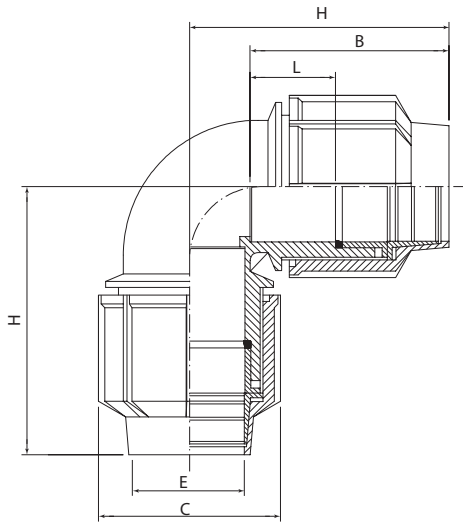

Plastic Compression Fittings: IPS 90° Elbow

90° ELBOW DIMENSIONS

Size	A	B	C	H	L
1/2"	2.28	1.81	0.89	2.80	0.71
3/4"	2.36	2.24	1.08	3.01	0.67
1"	2.64	2.62	1.42	3.47	0.77
1 1/4"	3.39	3.21	1.77	4.61	1.06
1 1/2"	3.80	3.66	2.09	5.04	1.10
2"	4.49	4.61	2.56	6.23	1.38
3"	6.42	6.30	3.66	9.25	2.44

ALPRENE IPS 90° COMPRESSION ELBOWS

Size	Part Number	Weight (lbs.)	Standard Pack (Bag)	Gross Pack (Box)
1/2"	ALP-49102200	0.15	25	150
3/4"	ALP-49102700	0.27	25	100
1"	ALP-49103400	0.42	25	50
1 1/4"	ALP-49104200	0.88	15	30
1 1/2"	ALP-49104800	1.21	10	20
2"	ALP-49106000	2.43	5	10
3"	ALP-49109000	5.99	1	3

Call for availability of other sizes and dimensions.