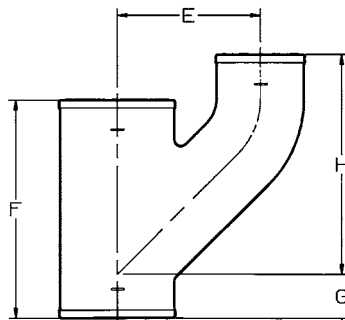

TWIN CLEANOUT

Ship Code	UPCode	Size	E	F	Wt.
N	010623	4	9½	18¾	14.2

**TWO WAY CLEANOUT
East Bay Code**

Ship Code	UPCode	Size	E	F	Wt.
S	010630	4	12½	25	26.0

**TWO WAY
CLEANOUT**

Ship Code	UPCode	Size	D	E	F	G	Wt.
S	010647	3	7¼	2¼	10	5¼	10.5
S	010654	4	8¼	2¾	12	6½	18.3

TWO WAY BAFFLE CLEANOUT

Ship Code	UPCode	Size	D	F	Wt.
S	011163	3x3x4	9	15	13.0
N	011170	4x3x4	9½	19½	24.0
S	011187	4x4x4	9½	18¾	22.0

UPRIGHT WYE

Ship Code	UPCode	Size	E	F	G	H	Wt.
S	008668	2	5½	7	2	8¼	5.0
S	008675	3x2	5½	7	1½	8¾	5.7
S	008682	3	5½	8¾	2¾	8¾	6.7
S	008699	4x2	5½	7	1	8¼	7.8
S	008705	4x3	5½	8¾	1½	8¾	10.0
S	008712	4	6	9¾	2¾	9½	11.0
S	008729	5x2	6¾	8	2	7¾	34.4
N	008750	5	7¾	12½	2¾	11¾	39.5

**UPRIGHT WYE
Wide Center-Florida Special**

Ship Code	UPCode	Size	E	F	G	Wt.
S	011255	3	7	12¼	2¼	11.3
S	011293	4x2	7	10½	1	12.0
S	011279	4	7	12¾	2¾	16.1