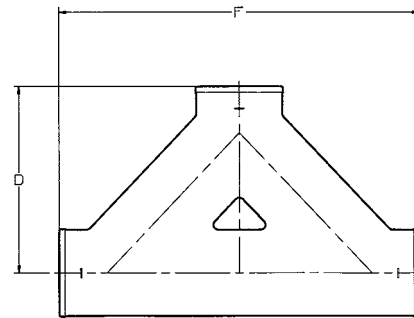

TWIN CLEANOUT

Ship Code	UPCode	Size	E	F	Wt.
N	010623	4	9½	18¾	14.2

**TWO WAY CLEANOUT
East Bay Code**

Ship Code	UPCode	Size	E	F	Wt.
S	010630	4	12½	25	26.0

**TWO WAY
CLEANOUT**

Ship Code	UPCode	Size	D	E	F	G	Wt.
S	010647	3	7¼	2¼	10	5¼	10.5
S	010654	4	8¼	2¾	12	6½	18.3

TWO WAY BAFFLE CLEANOUT

Ship Code	UPCode	Size	D	F	Wt.
S	011163	3x3x4	9	15	13.0
N	011170	4x3x4	9½	19½	24.0
S	011187	4x4x4	9½	18¾	22.0

UPRIGHT WYE

Ship Code	UPCode	Size	E	F	G	H	Wt.
S	008668	2	5½	7	2	8¼	5.0
S	008675	3x2	5½	7	1½	8¾	5.7
S	008682	3	5½	8¾	2¾	8¾	6.7
S	008699	4x2	5½	7	1	8¼	7.8
S	008705	4x3	5½	8¾	1½	8¾	10.0
S	008712	4	6	9¾	2¾	9½	11.0
S	008729	5x2	6¾	8	2	7¾	34.4
N	008750	5	7¾	12½	2¾	11¾	39.5

**UPRIGHT WYE
Wide Center-Florida Special**

Ship Code	UPCode	Size	E	F	G	Wt.
S	011255	3	7	12¼	2¼	11.3
S	011293	4x2	7	10½	1	12.0
S	011279	4	7	12¾	2¾	16.1