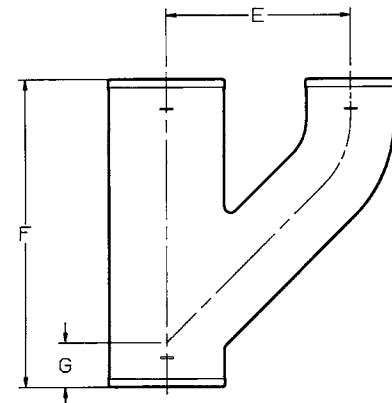

TWIN CLEANOUT

Ship Code	UPCode	Size	E	F	Wt.
N	010623	4	9½	18¾	14.2

**TWO WAY CLEANOUT
East Bay Code**

Ship Code	UPCode	Size	E	F	Wt.
S	010630	4	12½	25	26.0

**TWO WAY
CLEANOUT**

Ship Code	UPCode	Size	D	E	F	G	Wt.
S	010647	3	7¼	2¼	10	5¼	10.5
S	010654	4	8¼	2¾	12	6½	18.3

TWO WAY BAFFLE CLEANOUT

Ship Code	UPCode	Size	D	F	Wt.
S	011163	3x3x4	9	15	13.0
N	011170	4x3x4	9½	19½	24.0
S	011187	4x4x4	9½	18¾	22.0

UPRIGHT WYE

Ship Code	UPCode	Size	E	F	G	H	Wt.
S	008668	2	5½	7	2	8¼	5.0
S	008675	3x2	5½	7	1½	8¾	5.7
S	008682	3	5½	8¾	2¾	8¾	6.7
S	008699	4x2	5½	7	1	8¼	7.8
S	008705	4x3	5½	8¾	1½	8¾	10.0
S	008712	4	6	9¾	2¾	9½	11.0
S	008729	5x2	6¾	8	2	7¾	34.4
N	008750	5	7¾	12½	2¾	11¾	39.5

**UPRIGHT WYE
Wide Center-Florida Special**

Ship Code	UPCode	Size	E	F	G	Wt.
S	011255	3	7	12¼	2¼	11.3
S	011293	4x2	7	10½	1	12.0
S	011279	4	7	12¾	2¾	16.1