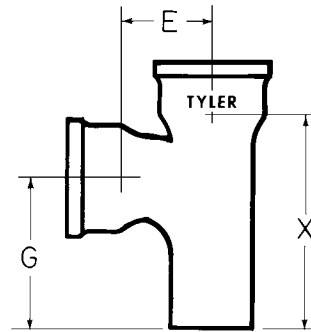

SV (SERVICE) ASA GROUP 021 SWEEPS, TEES

LONG SWEEP BEND

Ship Code	UPCode 067610	Size	X	D	Wt.
S	001041	2	8 ¹ / ₄	11	8
S	001058	3	9	12	11
S	001065	4	9 ¹ / ₂	13	20
S	001072	5	10	13 ¹ / ₂	20
S	001089	6	10 ¹ / ₂	14	30
S	001096	8	11 ⁵ / ₈	16 ¹ / ₂	54
S	382638	10	12 ⁵ / ₈	17 ¹ / ₂	95
N	383581	12	13 ³ / ₄	20	105
S	393016	15	15 ¹ / ₄	21 ¹ / ₂	230

LONG SWEEP BEND, REDUCING

Ship Code	UPCode 067610	Size	X	D	Wt.
S	001188	3x2	9	12	11
S	001195	4x3	9 ¹ / ₂	13	13

SHORT SWEEP BEND

Ship Code	UPCode 067610	Size	X	D	Wt.
S	001102	2	5 ¹ / ₄	8	6
S	001119	3	6	9	10
S	001126	4	6 ¹ / ₂	10	14
S	001133	5	7	10 ¹ / ₂	16
S	001140	6	7 ¹ / ₂	11	25
S	001157	8	8 ⁵ / ₈	13 ¹ / ₂	48
S	001164	10	9 ⁵ / ₈	14 ¹ / ₂	78
S	383284	12	10 ³ / ₄	17	107

SAN TEE

Ship Code	UPCode 067610	Size	X	E	G	Wt.
S	001287	2	8	2 ³ / ₄	6 ¹ / ₄	7
S	001294	3x2	9	4	7	11
S	001300	3	10	4	7 ¹ / ₂	11
S	001317	4x2	9	4 ¹ / ₂	7	13
S	001324	4x3	10	4 ¹ / ₂	7 ¹ / ₂	15
S	001331	4	11	4 ¹ / ₂	8	17
S	001348	5x4	11	5	8	18
S	001355	5	12	5	8 ¹ / ₂	19
S	001362	6x2	9	5 ¹ / ₂	7	17
S	001379	6x3	10	5 ¹ / ₂	7 ¹ / ₂	19
S	001386	6x4	11	5 ¹ / ₂	8	24
S	001393	6	13	5 ¹ / ₂	9	29
S	001409	8x4	13	6 ¹ / ₂	9 ³ / ₄	38
S	001416	8x6	15	6 ¹ / ₂	10 ³ / ₄	40
S	001423	8	17	6 ⁵ / ₈	11 ³ / ₄	49
S	001430	10x4	13	7 ¹ / ₂	9 ³ / ₄	50
S	001447	10x6	15	7 ¹ / ₂	10 ³ / ₄	55
S	001454	10x8	17	7 ⁵ / ₈	11 ³ / ₄	68
S	001461	10	19	7 ⁵ / ₈	12 ³ / ₄	78
S	001478	12x6	16 ¹ / ₂	8 ¹ / ₂	12	80
S	001485	12x8	18 ¹ / ₂	8 ⁵ / ₈	13	111
S	001492	12x10	20 ¹ / ₂	8 ⁵ / ₈	14	115
S	001508	12	22 ¹ / ₂	8 ³ / ₄	15	113
N	001515	15x6	16 ¹ / ₂	10	12	145
N	001522	15x8	19 ¹ / ₂	10 ⁵ / ₈	13	173
N	001546	15x12	22 ¹ / ₂	10 ¹ / ₄	15	204
S	001553	15	25 ¹ / ₂	10 ¹ / ₄	16 ¹ / ₂	245

Sanitary Tee w/ Cleanout on Main

Ship Code	UPCode 067610	Size	IPS Tap	G	X	X'	Wt.
N	112822	4	3 ¹ / ₂	8	12 ¹ / ₈	4 ¹ / ₂	18

45 DEGREE OFFSET

Ship Code	UPCode 067610	Size-Offset	X	G	J	Wt.
N	003540	4" - 4"	11	4	4	12
N	003557	4" - 6"	13	4	6	15
N	003564	4" - 8"	15	4	8	18