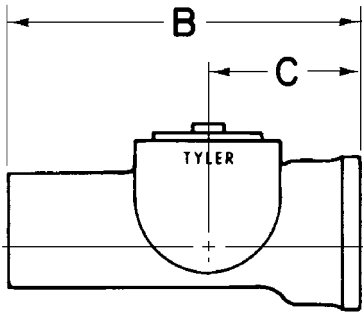

TEST TEES & PLUGS, SADDLES, DROP LID

**2-70 TEST TEE
(SV Less Plug)**

Ship Code	UPCode 670610	Pipe Size	Tap Size	B	C	Wt. SV
S	024507	2	2	10 ³ / ₈	4 ¹ / ₄	6.0
S	024521	3	3	12 ³ / ₄	5 ¹ / ₂	10.0
S	024545	4	3 ¹ / ₂	13 ⁷ / ₈	6	14.0
S	024569	*4	3 ¹ / ₂	11 ³ / ₄	5 ³ / ₄	10.0
S	024583	4	4	13 ⁷ / ₈	6	14.0
S	024576	*4	4	11 ³ / ₄	5 ³ / ₄	10.0
S	024606	5	5	15	7 ¹ / ₈	22.0
S	024613	6	6	16	7 ¹ / ₈	26.0
S	024644	8	6	16	7	52.0
S	024637	8	8	20 ¹ / ₂	9 ¹ / ₂	47.0
S	024668	10	10	20 ¹ / ₂	9 ⁷ / ₈	73.0

**2-70 TEST TEE
W/ TYPE A PLUG**

Ship Code	UPCode 670610	Pipe Size	Tap Size	B	C	Wt. SV
S	024675	2	2	10 ³ / ₈	4 ¹ / ₄	6.3
S	024699	3	3	12 ³ / ₄	5 ¹ / ₂	10.7
S	024750	4	3 ¹ / ₂	13 ⁷ / ₈	6	14.8
S	024712	*4	3 ¹ / ₂	11 ³ / ₄	5 ³ / ₄	10.8
S	024774	4	4	13 ⁷ / ₈	6	15.0
S	024736	*4	4	11 ³ / ₄	5 ³ / ₄	11.0
S	024798	5	5	15	7 ¹ / ₈	23.3
S	024811	6	6	16	7 ¹ / ₈	28.3
S	024828	8	6	16	7	54.3
S	024835	8	8	20 ¹ / ₂	9 ¹ / ₂	53.5
S	025436	**10	10	20 ¹ / ₂	9 ⁷ / ₈	80.0
S	383079	†12	8	22 ³ / ₄	9 ³ / ₄	90.0

*Short Laying Length
**Type "O" Plug Furnished
† Southern Raised Head

2-105 SEWER SADDLE

Ship Code	UPCode 670610	Size	A	B	Wt.
S	025498	6x4	6	3 ¹ / ₂	12.0

**2-107 DROP LID
Fits 6" Spigot**

Ship Code	UPCode 670610	Wt.
S	022831	3.2

2-90 WING NUT TEST PLUG

Ship Code	UPCode 670610	Item	Size	A	B	C	SV
S	022503	2-91	1 ¹ / ₂	1 ³ / ₈	1	10 ³ / ₄	1.5
S	022510	2-92	2	1 ⁷ / ₈	1	10 ³ / ₄	1.5
S	022527	2-93	3	2 ⁷ / ₈	1 ¹ / ₂	11 ¹ / ₂	2.5
S	022534	2-94	4	3 ⁵ / ₈	2 ¹ / ₈	12 ¹ / ₂	4.5
S	022541	2-95	5	4 ¹ / ₂	2 ³ / ₈	17 ¹ / ₂	5.0
S	022558	2-96	6	5 ¹ / ₂	2 ³ / ₈	17 ¹ / ₂	6.0
S	022565	2-98	8	7 ⁵ / ₈	2 ⁷ / ₈	17 ¹ / ₂	11.0
S	022572	2-90-0	10	9 ⁵ / ₈	3 ³ / ₈	18	20.0
S	022589	2-90-2	12	11 ³ / ₄	3 ¹ / ₂	15	36.0
S	022596	2-90-5	15	14 ³ / ₄	3 ¹ / ₂	15	45.0