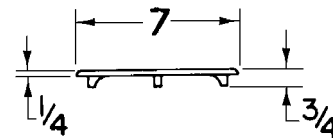

**2-70 TEST TEE
W/ TYPE A PLUG**

Ship Code	UPCode 670610	Pipe Size	Tap Size	B	C	Wt. SV
S	024675	2	2	10 ³ / ₈	4 ¹ / ₄	6.3
S	024699	3	3	12 ³ / ₄	5 ¹ / ₂	10.7
S	024750	4	3 ¹ / ₂	13 ⁷ / ₈	6	14.8
S	024712	*4	3 ¹ / ₂	11 ³ / ₄	5 ³ / ₄	10.8
S	024774	4	4	13 ⁷ / ₈	6	15.0
S	024736	*4	4	11 ³ / ₄	5 ³ / ₄	11.0
S	024798	5	5	15	7 ¹ / ₈	23.3
S	024811	6	6	16	7 ¹ / ₈	28.3
S	024828	8	6	16	7	54.3
S	024835	8	8	20 ¹ / ₂	9 ¹ / ₂	53.5
S	025436	**10	10	20 ¹ / ₂	9 ⁷ / ₈	80.0
S	383079	†12	8	22 ³ / ₄	9 ³ / ₄	90.0

*Short Laying Length
**Type "O" Plug Furnished
† Southern Raised Head

2-105 SEWER SADDLE

Ship Code	UPCode 670610	Size	A	B	Wt.
S	025498	6x4	6	3 ¹ / ₂	12.0

**2-107 DROP LID
Fits 6" Spigot**

Ship Code	UPCode 670610	Wt.
S	022831	3.2

2-90 WING NUT TEST PLUG

Ship Code	UPCode 670610	Item	Size	A	B	C	SV
S	022503	2-91	1 ¹ / ₂	1 ³ / ₈	1	10 ³ / ₄	1.5
S	022510	2-92	2	1 ⁷ / ₈	1	10 ³ / ₄	1.5
S	022527	2-93	3	2 ⁷ / ₈	1 ¹ / ₂	11 ¹ / ₂	2.5
S	022534	2-94	4	3 ⁵ / ₈	2 ¹ / ₈	12 ¹ / ₂	4.5
S	022541	2-95	5	4 ¹ / ₂	2 ³ / ₈	17 ¹ / ₂	5.0
S	022558	2-96	6	5 ¹ / ₂	2 ³ / ₈	17 ¹ / ₂	6.0
S	022565	2-98	8	7 ⁵ / ₈	2 ⁷ / ₈	17 ¹ / ₂	11.0
S	022572	2-90-0	10	9 ⁵ / ₈	3 ³ / ₈	18	20.0
S	022589	2-90-2	12	11 ³ / ₄	3 ¹ / ₂	15	36.0
S	022596	2-90-5	15	14 ³ / ₄	3 ¹ / ₂	15	45.0