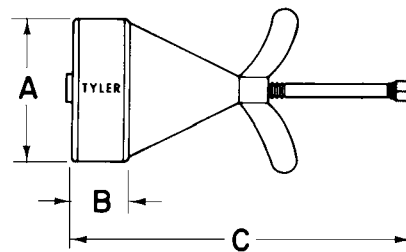

**2-70 TEST TEE
W/ TYPE A PLUG**

Ship Code	UPCode 670610	Pipe Size	Tap Size	B	C	Wt. SV
S	024675	2	2	10 ³ / ₈	4 ¹ / ₄	6.3
S	024699	3	3	12 ³ / ₄	5 ¹ / ₂	10.7
S	024750	4	3 ¹ / ₂	13 ⁷ / ₈	6	14.8
S	024712	*4	3 ¹ / ₂	11 ³ / ₄	5 ³ / ₄	10.8
S	024774	4	4	13 ⁷ / ₈	6	15.0
S	024736	*4	4	11 ³ / ₄	5 ³ / ₄	11.0
S	024798	5	5	15	7 ¹ / ₈	23.3
S	024811	6	6	16	7 ¹ / ₈	28.3
S	024828	8	6	16	7	54.3
S	024835	8	8	20 ¹ / ₂	9 ¹ / ₂	53.5
S	025436	**10	10	20 ¹ / ₂	9 ⁷ / ₈	80.0
S	383079	†12	8	22 ³ / ₄	9 ³ / ₄	90.0

*Short Laying Length
**Type "O" Plug Furnished
† Southern Raised Head

2-105 SEWER SADDLE

Ship Code	UPCode 670610	Size	A	B	Wt.
S	025498	6x4	6	3 ¹ / ₂	12.0

**2-107 DROP LID
Fits 6" Spigot**

Ship Code	UPCode 670610	Wt.
S	022831	3.2

2-90 WING NUT TEST PLUG

Ship Code	UPCode 670610	Item	Size	A	B	C	SV
S	022503	2-91	1 ¹ / ₂	1 ³ / ₈	1	10 ³ / ₄	1.5
S	022510	2-92	2	1 ⁷ / ₈	1	10 ³ / ₄	1.5
S	022527	2-93	3	2 ⁷ / ₈	1 ¹ / ₂	11 ¹ / ₂	2.5
S	022534	2-94	4	3 ⁵ / ₈	2 ¹ / ₈	12 ¹ / ₂	4.5
S	022541	2-95	5	4 ¹ / ₂	2 ³ / ₈	17 ¹ / ₂	5.0
S	022558	2-96	6	5 ¹ / ₂	2 ³ / ₈	17 ¹ / ₂	6.0
S	022565	2-98	8	7 ⁵ / ₈	2 ⁷ / ₈	17 ¹ / ₂	11.0
S	022572	2-90-0	10	9 ⁵ / ₈	3 ³ / ₈	18	20.0
S	022589	2-90-2	12	11 ³ / ₄	3 ¹ / ₂	15	36.0
S	022596	2-90-5	15	14 ³ / ₄	3 ¹ / ₂	15	45.0