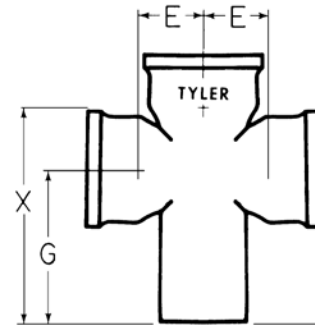

# SV (SERVICE) ASA GROUP 021 CROSSES, WYES

**SAN CROSS W/2" SIDE OPENING**

Ship Code	UPCode 067610	Size	(Side Opening)	X	E'	G	G'	Wt.
S	002871	4	(1 side)	11	4½	8	9	27
N	002895	4	(2 sides)	11	4½	8	9	31

**STRAIGHT CROSS**

Ship Code	UPCode 067610	Size	G	X	E	SV
N	102588	4x2	7	9	3	14
N	102595	4	8	11	3	18

**SAN CROSS  
(No Baffle)**

Ship Code	UPCode 067610	Size	X	E	G	Wt.
S	002512	2	8	3¼	6¼	9
S	002529	3x2	9	4	7	13
S	002536	3	10	4	7½	15
S	002543	4x2	9	4½	7	15
S	002550	4x3	10	4½	7½	18
S	002567	4	11	4½	8	19
N	002574	5x4	11	5	8	26
N	012618	6x4	11	5½	8	33
S	383321	6	13	5½	9	44
N	002581	8x4	13	6½	9¾	40

**DOUBLE WYE**

Ship Code	UPCode 067610	Size	X	X'	G	Wt.
S	002598	2	8	4	4	9
S	002604	3x2	9	5	4¾	13
S	002611	3	10½	5½	5	16
S	002628	4x2	9	5¾	3⅝	15
S	002635	4x3	10½	6¼	4⅞	19
S	002642	4	12	6¾	5¼	23
N	392026	5	13½	8	5½	27
S	387855	6x3	10½	7¾	3⅝	23
S	002659	6x4	12	8¼	4¾	32
S	002666	6	15	9¼	5¾	45
S	002673	8x4	13½	9½	4¾	50
S	002680	8x6	16½	10½	6⅝	64
S	002697	8	19½	11⅓	7⅞	90
N	383086	10x6	19½	12½	6½	81
S	002703	10x8	19½	13⅞	6½	114
S	002710	10	22½	14½	8	120
S	002727	12x8	21	14¾	7⅞	136
S	002734	12	27	16⅞	10⅞	175
S	002741	15	31½	20¾	10¾	354

**DOUBLE WYE  
w/2" Hub Side Opening**

Ship Code	UPCode 067610	Size	X	X'	G	G'	Wt.
S	002932	4	12	6¾	5¼	10	26