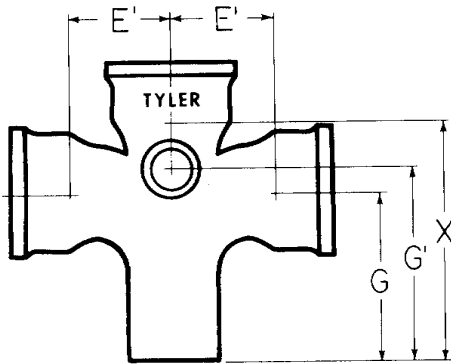

# SV (SERVICE) ASA GROUP 021 CROSSES, WYES

**SAN CROSS W/2" SIDE OPENING**

Ship Code	UPCode 067610	Size	(Side Opening)	X	E'	G	G'	Wt.
S	002871	4	(1 side)	11	4½	8	9	27
N	002895	4	(2 sides)	11	4½	8	9	31

**STRAIGHT CROSS**

Ship Code	UPCode 067610	Size	G	X	E	SV
N	102588	4x2	7	9	3	14
N	102595	4	8	11	3	18

**SAN CROSS  
(No Baffle)**

Ship Code	UPCode 067610	Size	X	E	G	Wt.
S	002512	2	8	3¼	6¼	9
S	002529	3x2	9	4	7	13
S	002536	3	10	4	7½	15
S	002543	4x2	9	4½	7	15
S	002550	4x3	10	4½	7½	18
S	002567	4	11	4½	8	19
N	002574	5x4	11	5	8	26
N	012618	6x4	11	5½	8	33
S	383321	6	13	5½	9	44
N	002581	8x4	13	6½	9¾	40

**DOUBLE WYE**

Ship Code	UPCode 067610	Size	X	X'	G	Wt.
S	002598	2	8	4	4	9
S	002604	3x2	9	5	4¾	13
S	002611	3	10½	5½	5	16
S	002628	4x2	9	5¾	3⅝	15
S	002635	4x3	10½	6¼	4⅞	19
S	002642	4	12	6¾	5¼	23
N	392026	5	13½	8	5½	27
S	387855	6x3	10½	7¾	3⅝	23
S	002659	6x4	12	8¼	4¾	32
S	002666	6	15	9¼	5¾	45
S	002673	8x4	13½	9½	4¾	50
S	002680	8x6	16½	10½	6⅝	64
S	002697	8	19½	11⅓	7⅞	90
N	383086	10x6	19½	12½	6½	81
S	002703	10x8	19½	13⅞	6½	114
S	002710	10	22½	14½	8	120
S	002727	12x8	21	14¾	7⅞	136
S	002734	12	27	16⅞	10⅞	175
S	002741	15	31½	20¾	10¾	354

**DOUBLE WYE  
w/2" Hub Side Opening**

Ship Code	UPCode 067610	Size	X	X'	G	G'	Wt.
S	002932	4	12	6¾	5¼	10	26