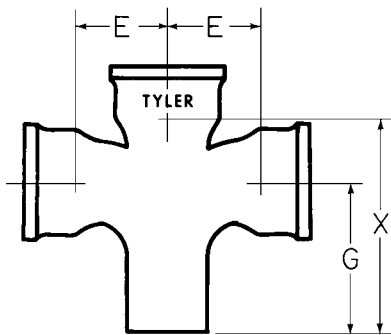

# SV (SERVICE) ASA GROUP 021 CROSSES, WYES

**SAN CROSS W/2" SIDE OPENING**

Ship Code	UPCode 067610	Size	(Side Opening)	X	E'	G	G'	Wt.
S	002871	4	(1 side)	11	4½	8	9	27
N	002895	4	(2 sides)	11	4½	8	9	31

**STRAIGHT CROSS**

Ship Code	UPCode 067610	Size	G	X	E	SV
N	102588	4x2	7	9	3	14
N	102595	4	8	11	3	18

**SAN CROSS  
(No Baffle)**

Ship Code	UPCode 067610	Size	X	E	G	Wt.
S	002512	2	8	3¼	6¼	9
S	002529	3x2	9	4	7	13
S	002536	3	10	4	7½	15
S	002543	4x2	9	4½	7	15
S	002550	4x3	10	4½	7½	18
S	002567	4	11	4½	8	19
N	002574	5x4	11	5	8	26
N	012618	6x4	11	5½	8	33
S	383321	6	13	5½	9	44
N	002581	8x4	13	6½	9¾	40

**DOUBLE WYE**

Ship Code	UPCode 067610	Size	X	X'	G	Wt.
S	002598	2	8	4	4	9
S	002604	3x2	9	5	4¾	13
S	002611	3	10½	5½	5	16
S	002628	4x2	9	5¾	3⅝	15
S	002635	4x3	10½	6¼	4⅞	19
S	002642	4	12	6¾	5¼	23
N	392026	5	13½	8	5½	27
S	387855	6x3	10½	7¾	3⅝	23
S	002659	6x4	12	8¼	4¾	32
S	002666	6	15	9¼	5¾	45
S	002673	8x4	13½	9½	4¾	50
S	002680	8x6	16½	10½	6⅝	64
S	002697	8	19½	11⅓	7⅞	90
N	383086	10x6	19½	12½	6½	81
S	002703	10x8	19½	13⅞	6½	114
S	002710	10	22½	14½	8	120
S	002727	12x8	21	14¾	7⅞	136
S	002734	12	27	16⅞	10⅞	175
S	002741	15	31½	20¾	10¾	354

**DOUBLE WYE  
w/2" Hub Side Opening**

Ship Code	UPCode 067610	Size	X	X'	G	G'	Wt.
S	002932	4	12	6¾	5¼	10	26