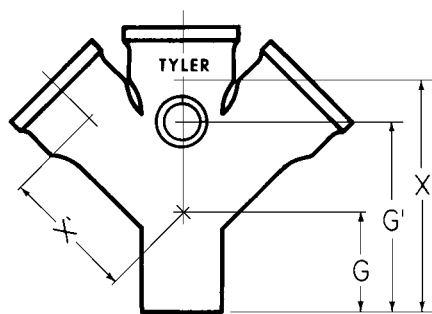

# SV (SERVICE) ASA GROUP 021 CROSSES, WYES

**SAN CROSS W/2" SIDE OPENING**

Ship Code	UPCode 067610	Size	(Side Opening)	X	E'	G	G'	Wt.
S	002871	4	(1 side)	11	4½	8	9	27
N	002895	4	(2 sides)	11	4½	8	9	31

**STRAIGHT CROSS**

Ship Code	UPCode 067610	Size	G	X	E	SV
N	102588	4x2	7	9	3	14
N	102595	4	8	11	3	18

**SAN CROSS  
(No Baffle)**

Ship Code	UPCode 067610	Size	X	E	G	Wt.
S	002512	2	8	3¼	6¼	9
S	002529	3x2	9	4	7	13
S	002536	3	10	4	7½	15
S	002543	4x2	9	4½	7	15
S	002550	4x3	10	4½	7½	18
S	002567	4	11	4½	8	19
N	002574	5x4	11	5	8	26
N	012618	6x4	11	5½	8	33
S	383321	6	13	5½	9	44
N	002581	8x4	13	6½	9¾	40

**DOUBLE WYE**

Ship Code	UPCode 067610	Size	X	X'	G	Wt.
S	002598	2	8	4	4	9
S	002604	3x2	9	5	4¾	13
S	002611	3	10½	5½	5	16
S	002628	4x2	9	5¾	3⅝	15
S	002635	4x3	10½	6¼	4⅞	19
S	002642	4	12	6¾	5¼	23
N	392026	5	13½	8	5½	27
S	387855	6x3	10½	7¾	3⅝	23
S	002659	6x4	12	8¼	4¾	32
S	002666	6	15	9¼	5¾	45
S	002673	8x4	13½	9½	4¾	50
S	002680	8x6	16½	10½	6⅝	64
S	002697	8	19½	11⅓	7⅞	90
N	383086	10x6	19½	12½	6½	81
S	002703	10x8	19½	13⅞	6½	114
S	002710	10	22½	14½	8	120
S	002727	12x8	21	14¾	7⅞	136
S	002734	12	27	16⅞	10⅞	175
S	002741	15	31½	20¾	10¾	354

**DOUBLE WYE  
w/2" Hub Side Opening**

Ship Code	UPCode 067610	Size	X	X'	G	G'	Wt.
S	002932	4	12	6¾	5¼	10	26