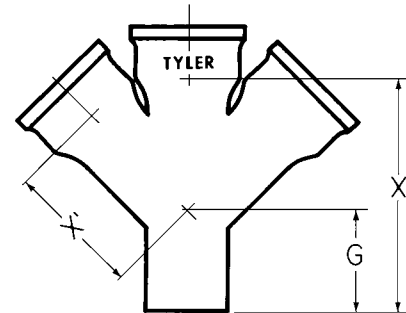

# SV (SERVICE) ASA GROUP 021 CROSSES, WYES

**SAN CROSS W/2" SIDE OPENING**

Ship Code	UPCode 067610	Size	(Side Opening)	X	E'	G	G'	Wt.
S	002871	4	(1 side)	11	4½	8	9	27
N	002895	4	(2 sides)	11	4½	8	9	31

**STRAIGHT CROSS**

Ship Code	UPCode 067610	Size	G	X	E	SV
N	102588	4x2	7	9	3	14
N	102595	4	8	11	3	18

**SAN CROSS  
(No Baffle)**

Ship Code	UPCode 067610	Size	X	E	G	Wt.
S	002512	2	8	3¼	6¼	9
S	002529	3x2	9	4	7	13
S	002536	3	10	4	7½	15
S	002543	4x2	9	4½	7	15
S	002550	4x3	10	4½	7½	18
S	002567	4	11	4½	8	19
N	002574	5x4	11	5	8	26
N	012618	6x4	11	5½	8	33
S	383321	6	13	5½	9	44
N	002581	8x4	13	6½	9¾	40

**DOUBLE WYE**

Ship Code	UPCode 067610	Size	X	X'	G	Wt.
S	002598	2	8	4	4	9
S	002604	3x2	9	5	4¾	13
S	002611	3	10½	5½	5	16
S	002628	4x2	9	5¾	3⅝	15
S	002635	4x3	10½	6¼	4⅞	19
S	002642	4	12	6¾	5¼	23
N	392026	5	13½	8	5½	27
S	387855	6x3	10½	7¾	3⅝	23
S	002659	6x4	12	8¼	4¾	32
S	002666	6	15	9¼	5¾	45
S	002673	8x4	13½	9½	4¾	50
S	002680	8x6	16½	10½	6⅝	64
S	002697	8	19½	11⅓	7⅞	90
N	383086	10x6	19½	12½	6½	81
S	002703	10x8	19½	13⅞	6½	114
S	002710	10	22½	14½	8	120
S	002727	12x8	21	14¾	7⅞	136
S	002734	12	27	16⅞	10⅞	175
S	002741	15	31½	20¾	10¾	354

**DOUBLE WYE  
w/2" Hub Side Opening**

Ship Code	UPCode 067610	Size	X	X'	G	G'	Wt.
S	002932	4	12	6¾	5¼	10	26