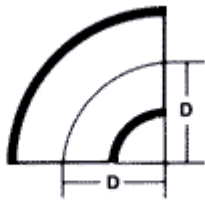

PRODUCTS: ELBOWS

90° ELBOW/LONG RADIUS

90° ELBOW/SHORT RADIUS

45° ELBOW

NOMINAL PIPE SIZE	OUTSIDE DIAMETER	CENTER-TO-END DIMENSIONS		
		A 90° LONG RADIUS	B 45°	D 90° SHORT RADIUS
1/2"	.84	1.50	.62	-
3/4"	1.05	1.50	.75	-
1"	1.32	1.50	.88	1.00
1 1/4"	1.66	1.88	1.00	1.25
1 1/2"	1.90	2.25	1.12	1.50
2"	2.38	3.00	1.38	2.00
2 1/2"	2.88	3.75	1.75	2.50
3"	3.50	4.50	2.00	3.00
4"	4.50	6.00	2.50	4.00
5"	5.56	7.50	3.12	5.00
6"	6.62	9.00	3.75	6.00
8"	8.62	12.00	5.00	8.00
10"	10.75	15.00	6.25	10.00
12"	12.75	18.00	7.50	12.00