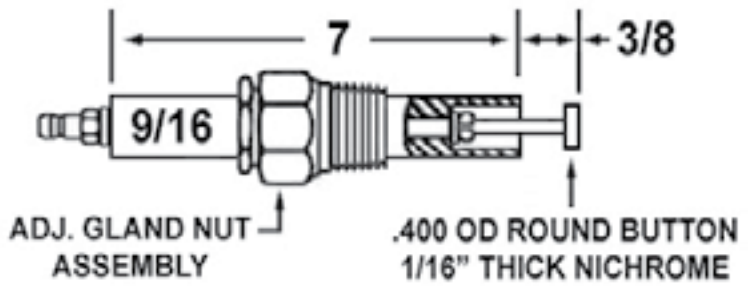

PART NUMBER	"A" DIM.	"B" DIM.	REPLACES
CA409	15.75	6.00	MAXON 43078
CA410	22.50	12.75	FRS-3

* NOTE: Other tip lengths are available

CA470
 Replaces Auburn #: I-3
 95% Alumina Ceramic

PART NUMBER	"A" DIM.	REPLACES
CA429	1.00	FRS-4-1
CA430	2.00	FRS-4-2
CA431	3.00	FRS-4-3
CA432	4.00	FRS-4-4
CA433	4.50	FRS-4-4.5
CA434	6.00	FRS-4-6
CA435	7.50	GP-18117
CA436	12.00	FRS-4-12
CA437	18.00	FRS-4-18
CA438	24.00	FRS-4-24
CA439	36.00	FRS-4-36
CA440	48.00	FRS-4-48
CA441	60.00	FRS-4-60

* NOTE: Other tip lengths are available

CA345
 Replaces Auburn #: IP-22 & Maxon 54376