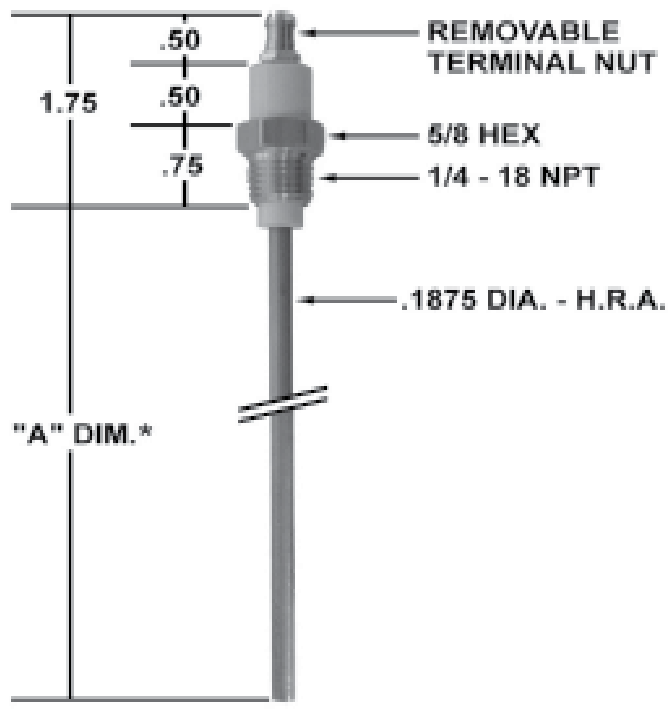

PART NUMBER	"A" DIM.	"B" DIM.	REPLACES
CA409	15.75	6.00	MAXON 43078
CA410	22.50	12.75	FRS-3

* NOTE: Other tip lengths are available

CA470
 Replaces Auburn #: I-3
 95% Alumina Ceramic

PART NUMBER	"A" DIM.	REPLACES
CA429	1.00	FRS-4-1
CA430	2.00	FRS-4-2
CA431	3.00	FRS-4-3
CA432	4.00	FRS-4-4
CA433	4.50	FRS-4-4.5
CA434	6.00	FRS-4-6
CA435	7.50	GP-18117
CA436	12.00	FRS-4-12
CA437	18.00	FRS-4-18
CA438	24.00	FRS-4-24
CA439	36.00	FRS-4-36
CA440	48.00	FRS-4-48
CA441	60.00	FRS-4-60

* NOTE: Other tip lengths are available

CA345
 Replaces Auburn #: IP-22 & Maxon 54376