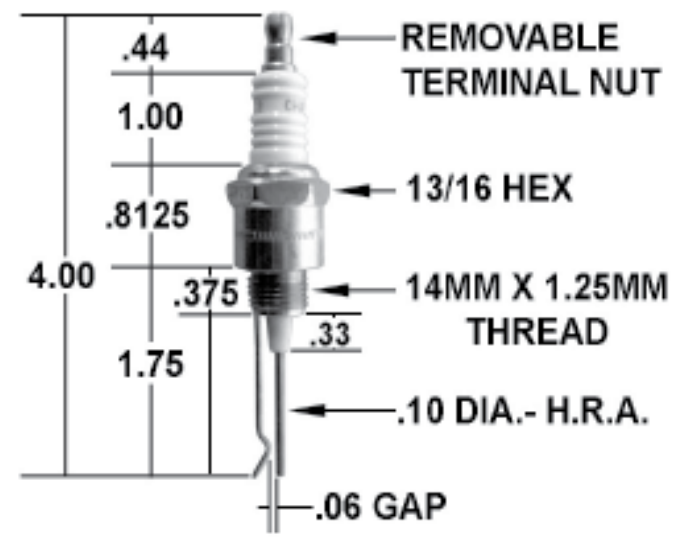

PART NUMBER	"A" DIM.	"B" DIM.	REPLACES
CA409	15.75	6.00	MAXON 43078
CA410	22.50	12.75	FRS-3

* NOTE: Other tip lengths are available

CA470
 Replaces Auburn #: I-3
 95% Alumina Ceramic

PART NUMBER	"A" DIM.	REPLACES
CA429	1.00	FRS-4-1
CA430	2.00	FRS-4-2
CA431	3.00	FRS-4-3
CA432	4.00	FRS-4-4
CA433	4.50	FRS-4-4.5
CA434	6.00	FRS-4-6
CA435	7.50	GP-18117
CA436	12.00	FRS-4-12
CA437	18.00	FRS-4-18
CA438	24.00	FRS-4-24
CA439	36.00	FRS-4-36
CA440	48.00	FRS-4-48
CA441	60.00	FRS-4-60

* NOTE: Other tip lengths are available

CA345
 Replaces Auburn #: IP-22 & Maxon 54376