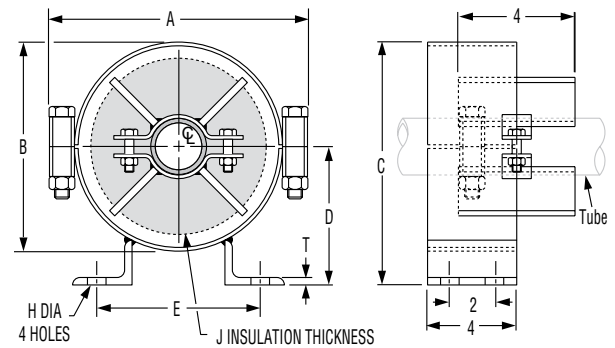

Fig. CT-255

Copper Tubing Alignment Guide (cont.)

Copper Tubing Alignment Guide, Figure CT-255, Size A & B

Copper Tubing Alignment Guide, Figure CT-255, Size C thru D

Guide Size No.	Dimensions (in)						
	A	B	C	D	E	H	T
A	8 ¹³ / ₁₆	6 ³ / ₄	8	4 ⁵ / ₈	5 ³ / ₄	5 ⁵ / ₈	1 ¹ / ₄
B	10 ¹³ / ₁₆	8 ³ / ₄	10	5 ⁵ / ₈	7		
C	13 ⁵ / ₁₆	11 ¹ / ₄	12 ⁷ / ₁₆	6 ⁵ / ₈	7 ³ / ₄		
D	15 ⁵ / ₈	13 ³ / ₈	14 ¹³ / ₁₆	7 ¹⁵ / ₁₆	9 ³ / ₄	3 ³ / ₄	3 ⁵ / ₈

Tube Size	Guide Size Number					
	Insulation Thickness (in)					
	1	1½	2	2½	3	4
½	A	A	A	A	—	—
¾	A	A	A	A	—	—
1	A	A	A	A	C	C
1¼	A	A	A	C	C	C
1½	A	A	A	C	C	C
2	B	B	B	B	C	C
2½	B	B	B	B	C	C
3	B	B	B	B	D	D
3½	B	B	B	D	D	D
4	B	B	B	D	D	D