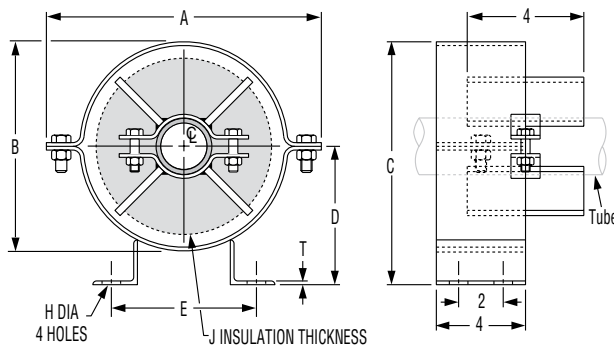

Fig. CT-255

Copper Tubing Alignment Guide (cont.)

Copper Tubing Alignment Guide, Figure CT-255, Size A & B

Copper Tubing Alignment Guide, Figure CT-255, Size C thru D

Guide Size No.	Dimensions (in)						
	A	B	C	D	E	H	T
A	8 ¹³ / ₁₆	6 ³ / ₄	8	4 ⁵ / ₈	5 ³ / ₄	5 ⁵ / ₈	1 ¹ / ₄
B	10 ¹³ / ₁₆	8 ³ / ₄	10	5 ⁵ / ₈	7		
C	13 ⁵ / ₁₆	11 ¹ / ₄	12 ⁷ / ₁₆	6 ⁵ / ₈	7 ³ / ₄		
D	15 ⁵ / ₈	13 ³ / ₈	14 ¹³ / ₁₆	7 ¹⁵ / ₁₆	9 ³ / ₄	3 ³ / ₄	3 ⁵ / ₈

Tube Size	Guide Size Number					
	Insulation Thickness (in)					
	1	1½	2	2½	3	4
½	A	A	A	A	—	—
¾	A	A	A	A	—	—
1	A	A	A	A	C	C
1¼	A	A	A	C	C	C
1½	A	A	A	C	C	C
2	B	B	B	B	C	C
2½	B	B	B	B	C	C
3	B	B	B	B	D	D
3½	B	B	B	D	D	D
4	B	B	B	D	D	D