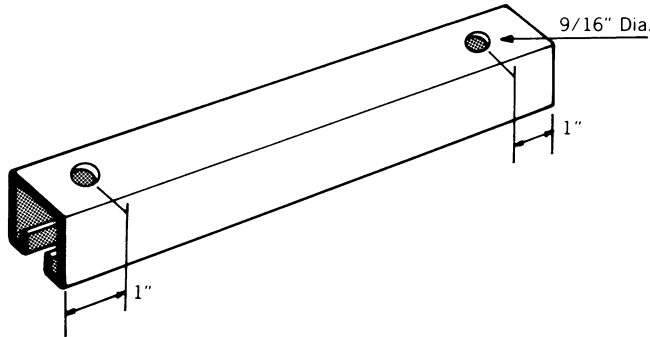

TRAPEZES & BRACKETS

SINGLE TRAPEZE

DOUBLE TRAPEZE

Cat. No.	Multi-Strut Channel Size	Wt/ft.
T-122	M-122	2.54#
T-132	M-132	1.94#
T-134	M-134	1.45#
T-142	M-142	1.76#
T-152	M-152	1.49#
T-162	M-162	1.35#
T-164	M-164	1.03#
T-165	M-165	.94#

Cat. No.	Multi-Strut Channel Size	Wt/ft.
T-122A	M-122	5.08#
T-132A	M-132	3.88#
T-134A	M-134	2.90#
T-142A	M-142	3.52#
T-152A	M-152	2.98#
T-162A	M-162	2.70#
T-164A	M-164	2.06#
T-165A	M-165	1.70#

NOTE: Other hole locations and diameters available on request.
 ORDERING: Specify catalog number, length and finish.

T-610 SINGLE CHANNEL BRACKET

ORDERING: Specify catalog number, length and finish

T-611 DOUBLE CHANNEL BRACKET

ORDERING: Specify catalog number, length and finish