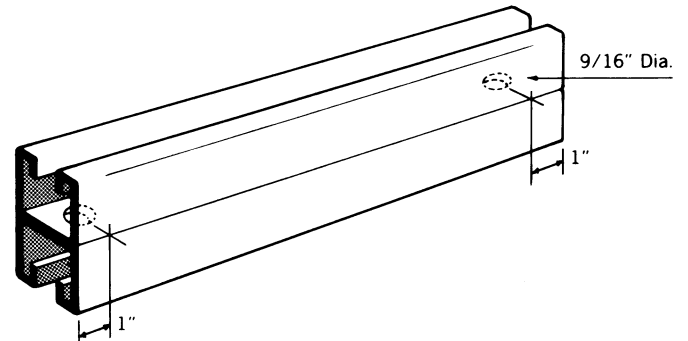

TRAPEZES & BRACKETS

SINGLE TRAPEZE

DOUBLE TRAPEZE

Cat. No.	Multi-Strut Channel Size	Wt/ft.
T-122	M-122	2.54#
T-132	M-132	1.94#
T-134	M-134	1.45#
T-142	M-142	1.76#
T-152	M-152	1.49#
T-162	M-162	1.35#
T-164	M-164	1.03#
T-165	M-165	.94#

Cat. No.	Multi-Strut Channel Size	Wt/ft.
T-122A	M-122	5.08#
T-132A	M-132	3.88#
T-134A	M-134	2.90#
T-142A	M-142	3.52#
T-152A	M-152	2.98#
T-162A	M-162	2.70#
T-164A	M-164	2.06#
T-165A	M-165	1.70#

NOTE: Other hole locations and diameters available on request.
 ORDERING: Specify catalog number, length and finish.

T-610 SINGLE CHANNEL BRACKET

ORDERING: Specify catalog number, length and finish

T-611 DOUBLE CHANNEL BRACKET

ORDERING: Specify catalog number, length and finish