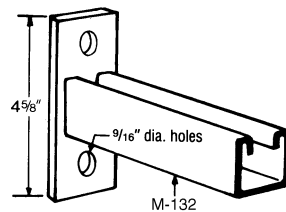

TRAPEZES & BRACKETS

SINGLE TRAPEZE

DOUBLE TRAPEZE

Cat. No.	Multi-Strut Channel Size	Wt/ft.
T-122	M-122	2.54#
T-132	M-132	1.94#
T-134	M-134	1.45#
T-142	M-142	1.76#
T-152	M-152	1.49#
T-162	M-162	1.35#
T-164	M-164	1.03#
T-165	M-165	.94#

Cat. No.	Multi-Strut Channel Size	Wt/ft.
T-122A	M-122	5.08#
T-132A	M-132	3.88#
T-134A	M-134	2.90#
T-142A	M-142	3.52#
T-152A	M-152	2.98#
T-162A	M-162	2.70#
T-164A	M-164	2.06#
T-165A	M-165	1.70#

NOTE: Other hole locations and diameters available on request.
 ORDERING: Specify catalog number, length and finish.

T-610 SINGLE CHANNEL BRACKET

ORDERING: Specify catalog number, length and finish

T-611 DOUBLE CHANNEL BRACKET

ORDERING: Specify catalog number, length and finish