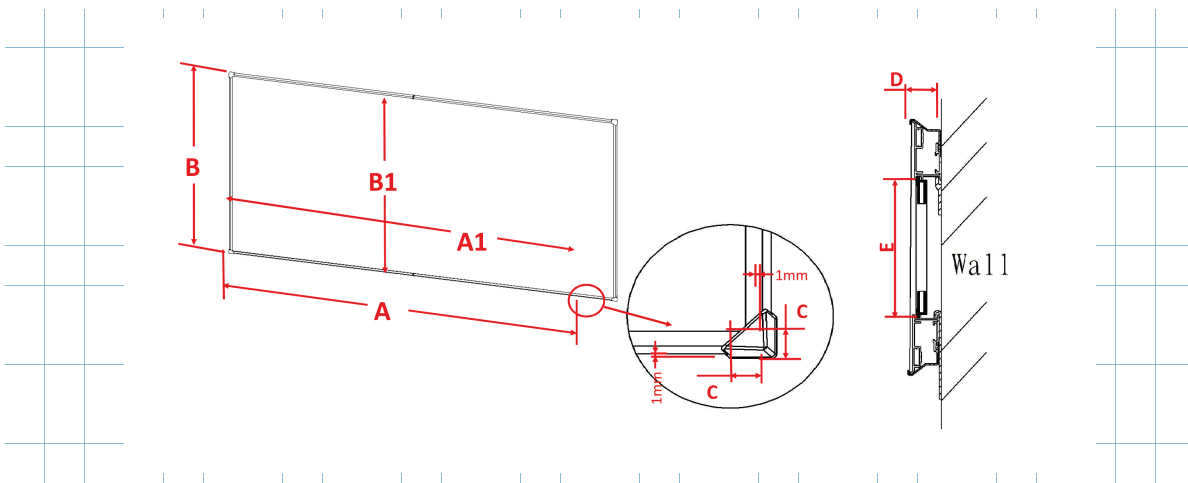

Aeon Dimensions Table (Spring Type)

Model Number	Nominal Diagonal	Overall Frame Length (A)	View Width (A1)	Overall Frame Height (B)	View Height (B1)	Frame Width (C)	Frame Thickness (D)	Center Support Bar Length (E)
AR84DHD3	84"(16:9)	1872	1859	1059	1047	5	33	937
AR100DHD3	100"(16:9)	2225	2215	1257	1245	5	33	1135
AR110DHD3	110"(16:9)	2446	2436	1382	1369	5	33	1260
AR120DHD3	120"(16:9)	2667	2657	1506	1494	5	33	1384
AR135DHD3	135"(16:9)	3000	2987	1694	1682	5	33	1572
AR150DHD3	150"(16:9)	3333	3320	1880	1867	5	33	1758

Unit: mm

Model Number	Nominal Diagonal	Overall Frame Length (A)	View Width (A1)	Overall Frame Height (B)	View Height (B1)	Frame Width (C)	Frame Thickness (D)	Center Support Bar Length (E)
AR84DHD3	84"(16:9)	73.7	73.2	41.7	41.2	0.2	1.3	36.9
AR100DHD3	100"(16:9)	87.6	87.2	49.5	49.0	0.2	1.3	44.7
AR110DHD3	110"(16:9)	96.3	95.9	54.4	53.9	0.2	1.3	49.6
AR120DHD3	120"(16:9)	105.0	104.6	59.3	58.8	0.2	1.3	54.5
AR135DHD3	135"(16:9)	118.1	117.6	66.7	66.2	0.2	1.3	61.9
AR150DHD3	150"(16:9)	131.2	130.7	74.0	73.5	0.2	1.3	69.2

Aeon Frame Dimensions Table (Spring Type)

Model Number	Nominal Diagonal	Part A (inch)	Part B and C (inch)	Part D (inch)	Part E and F (inch)	Part A (mm)	Part B and C (mm)	Part D (mm)	Part E and F (mm)
AR84DHD3	84"(16:9)	41.5±0.02	36.7±0.02	41.6±0.02	36.8±0.02	1054±0.5	933±0.5	1056±0.5	934±0.5
AR100DHD3	100"(16:9)	49.3±0.02	43.7±0.02	49.4±0.02	43.8±0.02	1253±0.5	1111±0.5	1255±0.5	1112±0.5
AR110DHD3	110"(16:9)	54.3±0.02	48.1±0.02	54.3±0.02	48.1±0.02	1378±0.5	1221±0.5	1380±0.5	1222±0.5
AR120DHD3	120"(16:9)	59.1±0.02	52.4±0.02	59.2±0.02	52.5±0.02	1502±0.5	1332±0.5	1504±0.5	1333±0.5
AR135DHD3	135"(16:9)	66.5±0.02	59±0.02	66.6±0.02	59.0±0.02	1689±0.5	1498±0.5	1691±0.5	1499±0.5
AR150DHD3	150"(16:9)	73.9±0.02	65.4±0.02	73.9±0.02	65.5±0.02	1876±0.5	1662±0.5	1878±0.5	1663±0.5