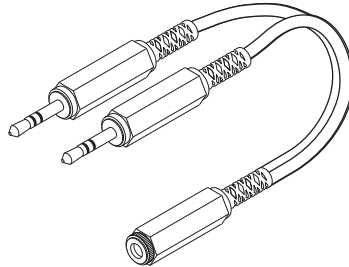

**255-048** 6-ft 2-RCA Jacks to 3.5 Stereo Plug

**255-055** 6-in 2 RCA Plugs to 1/4" Stereo Plug

**255-059** 6-in 2-RCA Jacks to 1/4" Mono Plug

**255-062** 6-in 1/4" Stereo Jacks to 1/4" Stereo Plug

**255-010** 6-inch

**255-020** 6-inch

**255-025** 6-inch

**255-036** 6-inch

**255-037** 6-inch Stereo

**255-038** 6-inch Stereo

**255-039** 6-inch Stereo

**255-042** 6-inch Stereo

**255-043** 6-feet Stereo

**255-045** 6-feet Stereo

**255-048** 6-feet Stereo

**255-055** 6-inch Stereo

**255-059** 6-inch

**255-062** 6-inch Stereo