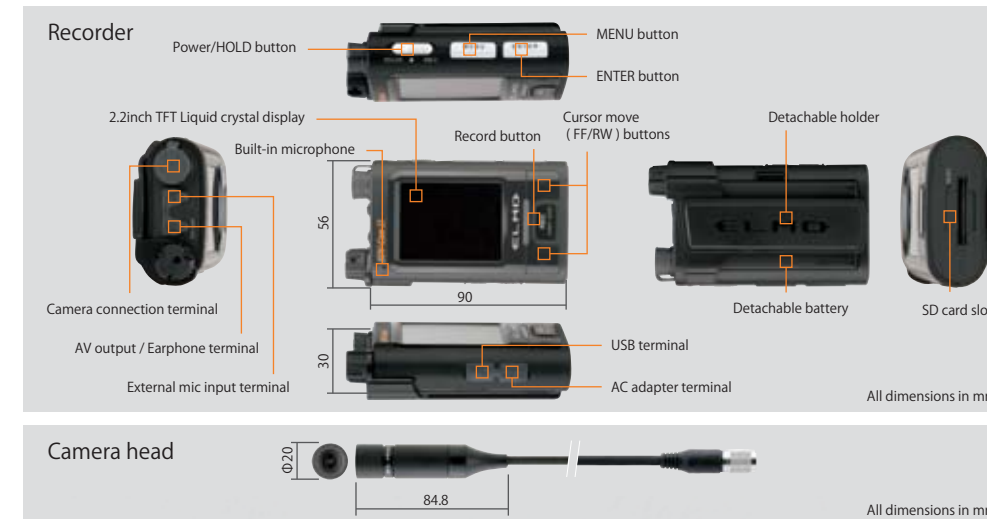

Waterproof micro camera with heavy-duty specifications

The camera is housed in a cylindrical stainless-steel body that is compact and waterproof to the depth of 40m (132ft.). Designed for rigorous personal or professional use, it can withstand pressure up to 930kgf (2046lbs). The standard lens achieves the same wide angle view as a 35mm film camera.

Selectable camera cable

Select the cable and camera head for the SUV-Cam that meets your requirements, then mount it where it's difficult or impractical to use a conventional video camera. Two types of camera cables are available for SUV-Cam II, four types of camera cables for SUV-Cam Professional.

SUV-Cam II / SUV-Cam PROFESSIONAL

— Cable and Camera Heads for Use with Both SUV-Cams —
Total length : 80cm for wearable or mounted use
Total length : 150cm for wearable or on-board use

SUV-Cam PROFESSIONAL

— For Use Only with the SUV-Cam Professional —
Total length : 300cm for various industrial and commercial uses
Total length : 500cm for the use when extended wiring is needed

SUV-Cam PROFESSIONAL

When the situation is critical and seconds count, it is ready at the push of a button... a professional's video tool.