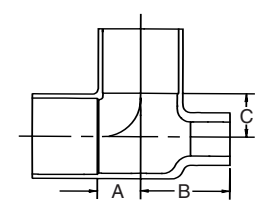

Wrot & Cast Pressure Fittings Tees & Plugs

WROT 111		Tee-cont. Copper to Copper to Copper			CAST 4711		
Nominal Size In Inches	Part Number	Box Quantity	Master Pack	Approx. Net Wt.	Dim. A	Dim. B	Dim. C
* 5 x 5 x 1 1/2	33412	1	6	4.479	27/32	27/32	2 7/8
* 5 x 5 x 1 1/4	33414	1	6	4.276	3/4	3/4	2 7/8
* 5 x 5 x 1	33416	1	6	4.050	21/32	21/32	2 7/8
* 5 x 5 x 3/4	33418	1	6	3.841	5/8	5/8	2 7/8
* 5 x 4 x 5	33398	1	1	10.087	2 37/64	4 1/8	29/32
* 5 x 4 x 4	33399	1	1	8.101	2 1/8	3 29/64	2 15/16
* 6 x 6 x 5	33424	1	1	11.580	2 45/64	2 45/64	3 7/16
* 6 x 6 x 4	33426	1	1	10.132	2 13/64	2 13/64	3 7/16
* 6 x 6 x 3	33428	1	1	8.093	1 11/16	1 11/16	3 7/16
* 6 x 6 x 2 1/2	33430	1	1	7.663	1 7/16	1 7/16	3 7/16
* 6 x 6 x 2	33432	1	1	7.132	1 17/32	1 17/32	3 7/16
* 6 x 6 x 1 1/2	33434	1	6	6.716	15/16	15/16	3 7/16
* 6 x 6 x 1 1/4	33436	1	6	6.454	13/16	13/16	3 7/16
* 6 x 6 x 1	33438	1	6	6.168	11/16	11/16	3 7/16
* 6 x 6 x 3/4	33440	1	6	5.885	5/8	5/8	3 7/16
* 6 x 6 x 1/2	33441	1	6	5.668	11/32	11/32	3 11/32
* 6 x 4 x 6	33443	1	1	13.252	3 1/8	4 23/32	3 11/16
* 6 x 4 x 4	33446	1	1	10.103	2 13/64	4 3/16	3 7/16
* 8 x 8 x 6	33456	1	1	26.140	3 1/16	3 1/16	4 1/2
* 8 x 8 x 5	33458	1	1	23.380	2 9/16	2 9/16	4 1/2
* 8 x 8 x 4	33460	1	1	20.706	2 1/16	2 1/16	4 9/16
* 8 x 8 x 3	33462	1	1	18.308	1 1/2	1 1/2	4 1/2
* 8 x 8 x 2 1/2	33464	1	1	17.650	1 23/64	1 23/64	4 9/16
* 8 x 8 x 2	33466	1	1	17.199	1 1/16	1 1/16	4 1/2
* 8 x 6 x 6	33468	1	1	25.984	3 1/16	4 1/2	4 1/2

WROT		Baseboard Tee Copper to Female N.P.T. to Copper			CAST 4714-B		
Nominal Size In Inches	Part Number	Box Quantity	Master Pack	Approx. Net Wt.	Dim. A	Dim. B	Dim. C
** 1/2 x 1/8 x 1/2	37852	40	320	0.110	-	-	-
** 1/2 x 1/8 x 3/4	37850	20	160	0.170	-	-	-
** 3/4 x 1/8 x 3/4	37855	35	210	0.186	-	-	-
** 1 x 1/8 x 1	37857	15	90	0.300	-	-	-
** 1 1/4 x 1/8 x 1 1/4	37858	-	45	0.501	-	-	-