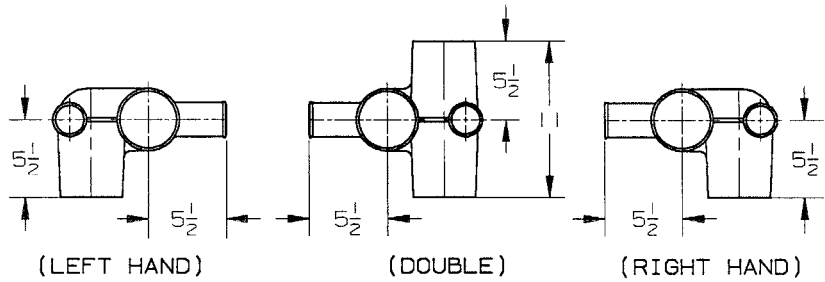

NEW YORK LONG BARREL NO-HUB VERTICAL STACK STARTER FITTINGS (No Concealed Baffle on Doubles)

**New York Vertical
Stack Starter Fittings**

UPCode 670610	Description	Wt. Lbs.
019763	9-247-LH	32.8
019787	9-247-D	33.6
019770	9-247-RH	32.8

**New York Vertical
Stack Starter Fittings (Long Barrel)**

UPCode 670610	(Double) Description	Wt. Lbs.
019534	SSS-19-30D, (Plain)	40.0
390268	SSS-19-30D, T4	38.0
390275	SSS-19-30D, T6½	38.0
390282	SSS-19-30D, L6½	38.0
019589	SSS-19-30D, L12	40.7
019473	SSS-19-30D, T12	40.7
390312	SSS-19-30D, L26½, T6	38.0
019381	SSS-19-30D, L26½, T12	43.7

UPCode 670610	(Left Hand) Description	Wt. Lbs.
019527	SSS-19-30L, (Plain)	37.5
390381	SSS-19-30L, T4	34.0
390398	SSS-19-30L, T6½	34.0
390404	SSS-19-30L, L6½	34.0
390411	SSS-19-30L, L6½, T6½	34.0
019497	SSS-19-30L, L26½	38.2
019572	SSS-19-30L, L12	38.2
019466	SSS-19-30L, T12	38.2
390428	SSS-19-30L, L26½, T4	34.0
390435	SSS-19-30L, L26½, T6½	34.0
019374	SSS-19-30L, L26½, T12	40.6

UPCode 670610	(Right Hand) Description	Wt. Lbs.
019510	SSS-19-30R, (Plain)	37.5
390329	SSS-19-30R, T4	34.0
390336	SSS-19-30R, T6½	34.0
390343	SSS-19-30R, L6½	34.0
390350	SSS-19-30R, L6½, T6½	34.0
019480	SSS-19-30R, L26½	38.2
019602	SSS-19-30R, L12	38.2
019459	SSS-19-30R, T12	38.2
019367	SSS-19-30R, L26½, T4	40.6
019367	SSS-19-30R, L26½, T6½	40.6
019367	SSS-19-30R, L26½, T12	40.6