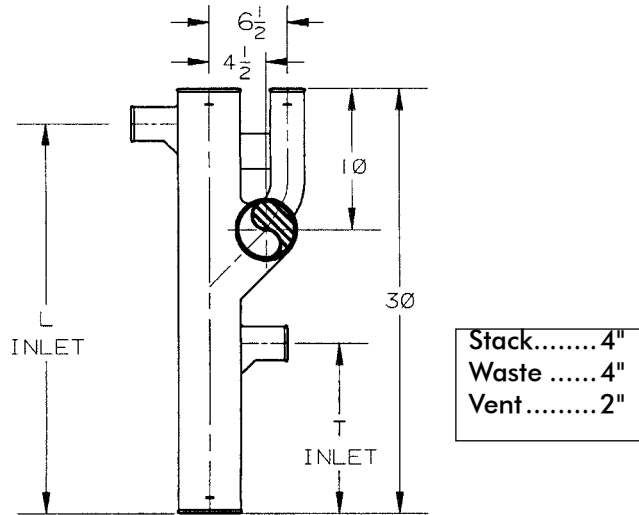

NEW YORK LONG BARREL NO-HUB VERTICAL STACK STARTER FITTINGS (No Concealed Baffle on Doubles)

**New York Vertical
Stack Starter Fittings**

UPCode 670610	Description	Wt. Lbs.
019763	9-247-LH	32.8
019787	9-247-D	33.6
019770	9-247-RH	32.8

**New York Vertical
Stack Starter Fittings (Long Barrel)**

UPCode 670610	(Double) Description	Wt. Lbs.
019534	SSS-19-30D, (Plain)	40.0
390268	SSS-19-30D, T4	38.0
390275	SSS-19-30D, T6½	38.0
390282	SSS-19-30D, L6½	38.0
019589	SSS-19-30D, L12	40.7
019473	SSS-19-30D, T12	40.7
390312	SSS-19-30D, L26½, T6	38.0
019381	SSS-19-30D, L26½, T12	43.7

UPCode 670610	(Left Hand) Description	Wt. Lbs.
019527	SSS-19-30L, (Plain)	37.5
390381	SSS-19-30L, T4	34.0
390398	SSS-19-30L, T6½	34.0
390404	SSS-19-30L, L6½	34.0
390411	SSS-19-30L, L6½, T6½	34.0
019497	SSS-19-30L, L26½	38.2
019572	SSS-19-30L, L12	38.2
019466	SSS-19-30L, T12	38.2
390428	SSS-19-30L, L26½, T4	34.0
390435	SSS-19-30L, L26½, T6½	34.0
019374	SSS-19-30L, L26½, T12	40.6

UPCode 670610	(Right Hand) Description	Wt. Lbs.
019510	SSS-19-30R, (Plain)	37.5
390329	SSS-19-30R, T4	34.0
390336	SSS-19-30R, T6½	34.0
390343	SSS-19-30R, L6½	34.0
390350	SSS-19-30R, L6½, T6½	34.0
019480	SSS-19-30R, L26½	38.2
019602	SSS-19-30R, L12	38.2
019459	SSS-19-30R, T12	38.2
019367	SSS-19-30R, L26½, T4	40.6
019367	SSS-19-30R, L26½, T6½	40.6
019367	SSS-19-30R, L26½, T12	40.6