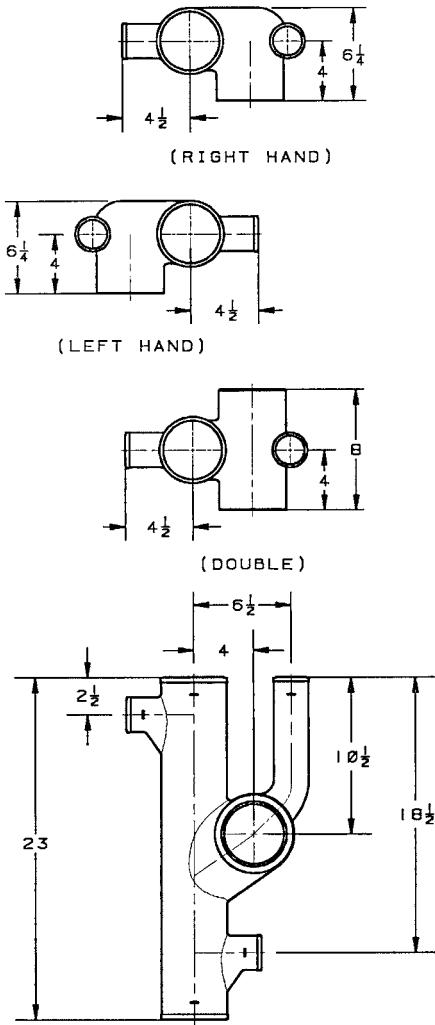

NEW YORK LONG BARREL NO-HUB VERTICAL STACK STARTER FITTINGS (No Concealed Baffle on Doubles)

**New York Vertical
Stack Starter Fittings**

UPCode 670610	Description	Wt. Lbs.
019763	9-247-LH	32.8
019787	9-247-D	33.6
019770	9-247-RH	32.8

**New York Vertical
Stack Starter Fittings (Long Barrel)**

UPCode 670610	(Double) Description	Wt. Lbs.
019534	SSS-19-30D, (Plain)	40.0
390268	SSS-19-30D, T4	38.0
390275	SSS-19-30D, T6½	38.0
390282	SSS-19-30D, L6½	38.0
019589	SSS-19-30D, L12	40.7
019473	SSS-19-30D, T12	40.7
390312	SSS-19-30D, L26½, T6	38.0
019381	SSS-19-30D, L26½, T12	43.7

UPCode 670610	(Left Hand) Description	Wt. Lbs.
019527	SSS-19-30L, (Plain)	37.5
390381	SSS-19-30L, T4	34.0
390398	SSS-19-30L, T6½	34.0
390404	SSS-19-30L, L6½	34.0
390411	SSS-19-30L, L6½, T6½	34.0
019497	SSS-19-30L, L26½	38.2
019572	SSS-19-30L, L12	38.2
019466	SSS-19-30L, T12	38.2
390428	SSS-19-30L, L26½, T4	34.0
390435	SSS-19-30L, L26½, T6½	34.0
019374	SSS-19-30L, L26½, T12	40.6

UPCode 670610	(Right Hand) Description	Wt. Lbs.
019510	SSS-19-30R, (Plain)	37.5
390329	SSS-19-30R, T4	34.0
390336	SSS-19-30R, T6½	34.0
390343	SSS-19-30R, L6½	34.0
390350	SSS-19-30R, L6½, T6½	34.0
019480	SSS-19-30R, L26½	38.2
019602	SSS-19-30R, L12	38.2
019459	SSS-19-30R, T12	38.2
019367	SSS-19-30R, L26½, T4	40.6
019367	SSS-19-30R, L26½, T6½	40.6
019367	SSS-19-30R, L26½, T12	40.6