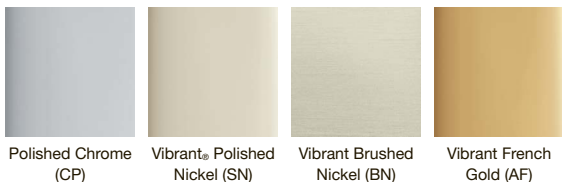

Collection Colors

Name	White (0)	Dune (NY)	Sea Salt (FF)	Biscuit (96)	Cane Sugar (FD)	Almond (47)	Ice Grey (95)	Sandbar (G9)	Cashmere (K4)	Basalt (FT)	Thunder Grey (58)	Black Black (7)
Archer												
One-Piece Toilets	•	•		•		•	•	•	•		•	•
Two-Piece Toilets	•	•		•		•	•	•	•		•	•
Bathroom Sinks	•	•		•		•	•	•	•		•	•
Shower Bases	•	•		•		•	•	•	•		•	•
Baths	•	•		•		•	•				•	•
Freestanding Baths	•			•								
Cimarron												
One-Piece Toilets	•	•		•		•	•	•	•		•	•
Two-Piece Toilets	•	•		•		•	•	•				•
Bathroom Sinks	•	•		•		•	•	•				•
Coordinating Baths – Underscore	•	•		•		•	•				•	•
Coordinating Freestanding Baths – Underscore Oval	•			•								
Devonshire												
Two-Piece Toilets	•	•		•		•	•	•	•		•	•
Bathroom Sinks	•	•		•		•	•	•	•		•	•
Baths	•	•		•		•		•				
Coordinating Baths – Archer	•	•		•		•	•				•	•
Coordinating Freestanding Baths – Archer	•			•								
Kathryn												
One-Piece Toilets	•	•		•		•	•	•	•		•	•
Bathroom Sinks	•	•		•		•	•	•	•		•	•
Console Legs*	•			•								•
Showering	•	•	•	•	•					•		•
Coordinating Baths – Archer	•	•		•		•	•				•	•
Kelston												
Two-Piece Toilets	•	•		•		•	•	•				•
Bathroom Sinks	•	•		•		•	•	•				•
Coordinating Baths – Archer	•	•		•		•	•				•	•
Coordinating Freestanding Baths – Archer	•			•								

*Kathryn brass console table legs also available in -CP, -SN, -BN and -AF, finishes. Visit KOHLER.com for details.