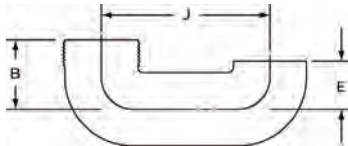

TRAPS *cont.*

875-S ⚠
DWV Trap Upturn
M x S – Cast

NOM. SIZE	APPROX. NET WT. LBS.	DIMENSIONS INCHES		
		B	E	J
1 1/2	1.20	1 ⁴¹ / ₆₄	1 ⁹ / ₆₄	4

RETURN BENDS

878 ⚠
DWV Return Bend w/Cleanout
C x C x Cleanout w/Plug – Cast

NOM. SIZE	APPROX. NET WT. LBS.	DIMENSIONS INCHES		
		C	J	
1 1/4	0.81	1 ¹⁷ / ₃₂	2 ¹ / ₄	–
1 1/2	0.98	1 ¹⁵ / ₃₂	2 ¹ / ₂	–
2	1.40	1 ¹⁹ / ₃₂	3	–
3	3.34	1 ¹⁵ / ₁₆	4	–

879 ⚠
DWV Return Bend
C x C – Cast

NOM. SIZE	APPROX. NET WT. LBS.	DIMENSIONS INCHES		
		C	J	L
1 1/4	0.76	1 ¹⁷ / ₃₂	2 ¹ / ₄	1 ¹⁷ / ₃₂
1 1/2	0.83	1 ¹⁵ / ₃₂	2 ¹ / ₂	–
2	1.27	1 ¹⁷ / ₃₂	3	1 ¹ / ₂
2 x 1 1/2	1.45	1 ¹⁷ / ₃₂	3	1 ¹⁹ / ₃₂
3	2.77	1 ¹⁵ / ₁₆	4	–