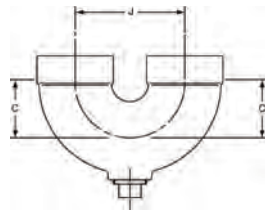

TRAPS *cont.*

875-S ⚠
DWV Trap Upturn
M x S – Cast

NOM. SIZE	APPROX. NET WT. LBS.	DIMENSIONS INCHES		
		B	E	J
1 1/2	1.20	1 ⁴¹ / ₆₄	1 ⁹ / ₆₄	4

RETURN BENDS

878 ⚠
DWV Return Bend w/Cleanout
C x C x Cleanout w/Plug – Cast

NOM. SIZE	APPROX. NET WT. LBS.	DIMENSIONS INCHES		
		C	J	
1 1/4	0.81	1 ¹⁷ / ₃₂	2 ¹ / ₄	–
1 1/2	0.98	1 ¹⁵ / ₃₂	2 ¹ / ₂	–
2	1.40	1 ¹⁹ / ₃₂	3	–
3	3.34	1 ¹⁵ / ₁₆	4	–

879 ⚠
DWV Return Bend
C x C – Cast

NOM. SIZE	APPROX. NET WT. LBS.	DIMENSIONS INCHES		
		C	J	L
1 1/4	0.76	1 ¹⁷ / ₃₂	2 ¹ / ₄	1 ¹⁷ / ₃₂
1 1/2	0.83	1 ¹⁵ / ₃₂	2 ¹ / ₂	–
2	1.27	1 ¹⁷ / ₃₂	3	1 ¹ / ₂
2 x 1 1/2	1.45	1 ¹⁷ / ₃₂	3	1 ¹⁹ / ₃₂
3	2.77	1 ¹⁵ / ₁₆	4	–