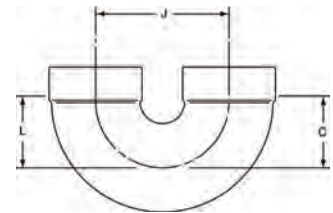

TRAPS *cont.*

875-S ⚠
DWV Trap Upturn
M x S – Cast

NOM. SIZE	APPROX. NET WT. LBS.	DIMENSIONS INCHES		
		B	E	J
1 1/2	1.20	1 ⁴¹ / ₆₄	1 ⁹ / ₆₄	4

RETURN BENDS

878 ⚠
DWV Return Bend w/Cleanout
C x C x Cleanout w/Plug – Cast

NOM. SIZE	APPROX. NET WT. LBS.	DIMENSIONS INCHES		
		C	J	
1 1/4	0.81	1 ¹⁷ / ₃₂	2 ¹ / ₄	–
1 1/2	0.98	1 ¹⁵ / ₃₂	2 ¹ / ₂	–
2	1.40	1 ¹⁹ / ₃₂	3	–
3	3.34	1 ¹⁵ / ₁₆	4	–

879 ⚠
DWV Return Bend
C x C – Cast

NOM. SIZE	APPROX. NET WT. LBS.	DIMENSIONS INCHES		
		C	J	L
1 1/4	0.76	1 ¹⁷ / ₃₂	2 ¹ / ₄	1 ¹⁷ / ₃₂
1 1/2	0.83	1 ¹⁵ / ₃₂	2 ¹ / ₂	–
2	1.27	1 ¹⁷ / ₃₂	3	1 ¹ / ₂
2 x 1 1/2	1.45	1 ¹⁷ / ₃₂	3	1 ¹⁹ / ₃₂
3	2.77	1 ¹⁵ / ₁₆	4	–