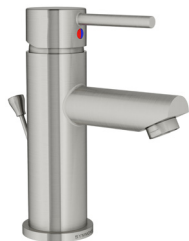

Satin Nickel (STN)
Radiance® PVD